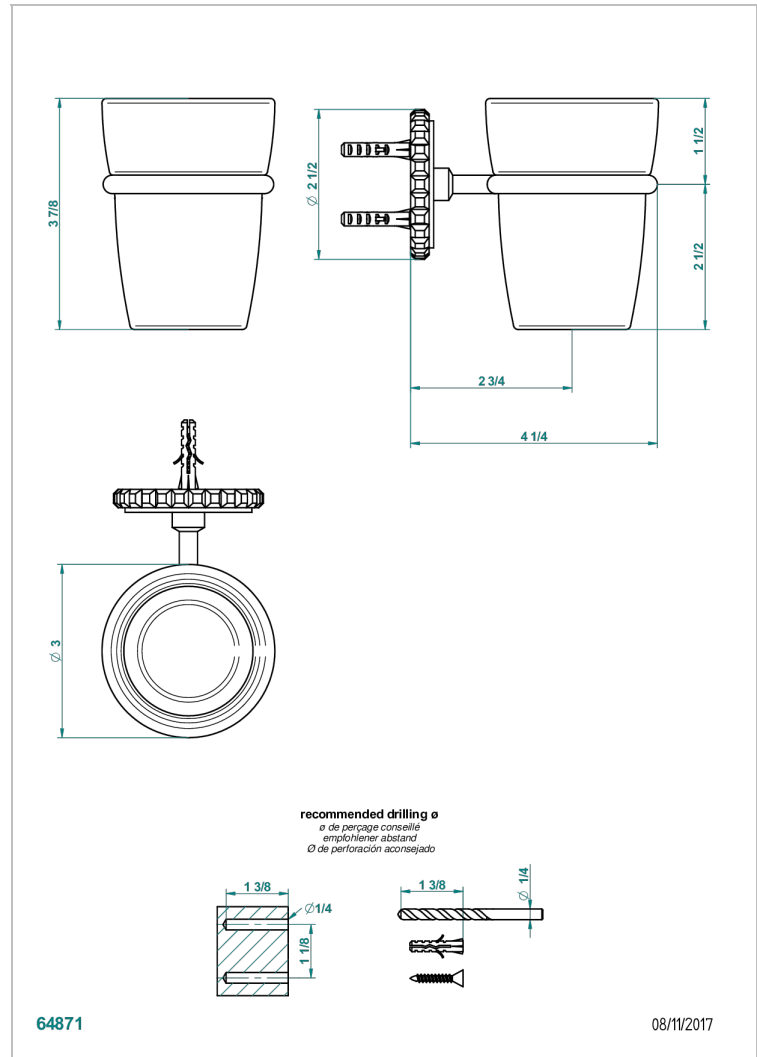

SYSTEM С ГОВЛИТОМ

G9G-536

Стакан настенный для зубных щёток

THG[®]
PARIS

ХАРАКТЕРИСТИКИ

- System с говлитом
- Стакан настенный для зубных щёток

ДОСТУПНЫЕ ВАРИАНТЫ ПОКРЫТИЙ

Black ceram - D30
Blush PVD - H62
Graphite PVD - H64
Matt Umber PVD - H67
Matt blush PVD - H60
Matt graphite PVD - H65