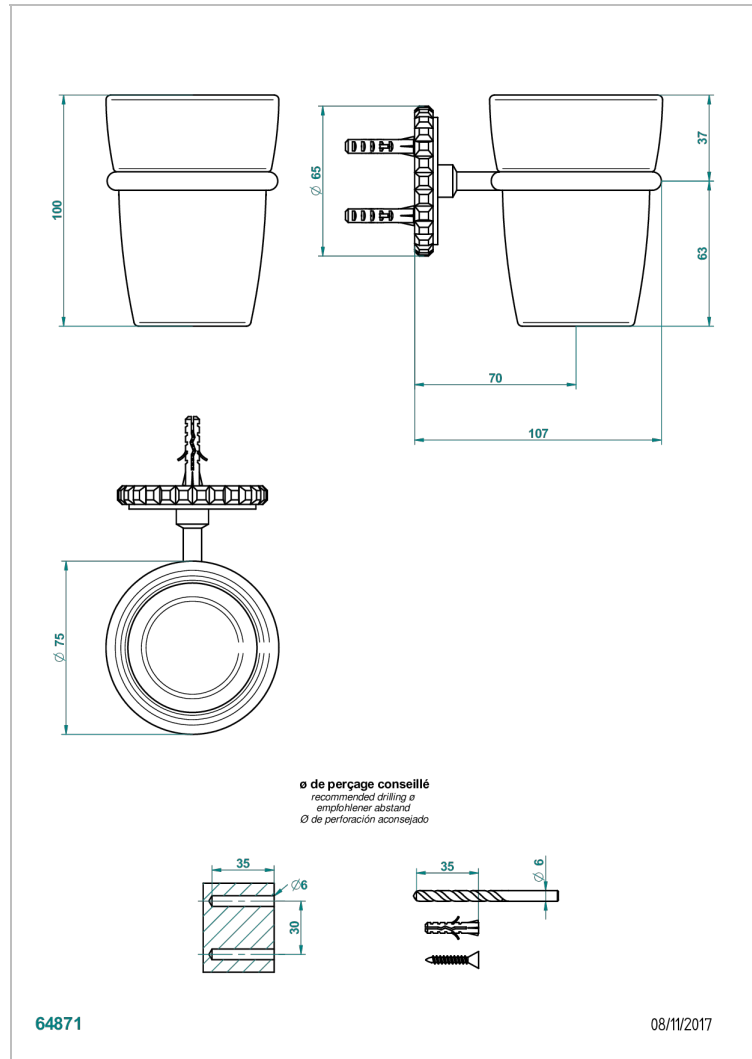

SYSTEM SQUARED METAL WITH LEVER

G9F-536

Portavasos mural con vaso de cristal

THG[®]
PARIS

CARACTERÍSTICAS

- System Squared Metal with lever
- Portavasos mural con vaso de cristal

ACABADOS DISPONIBLES

Bronce claro - D01
Cerámica negra mate - D30
Cobre viejo mate - H07
Cromo - A02
Cromo mate - C02
Dorado - F01