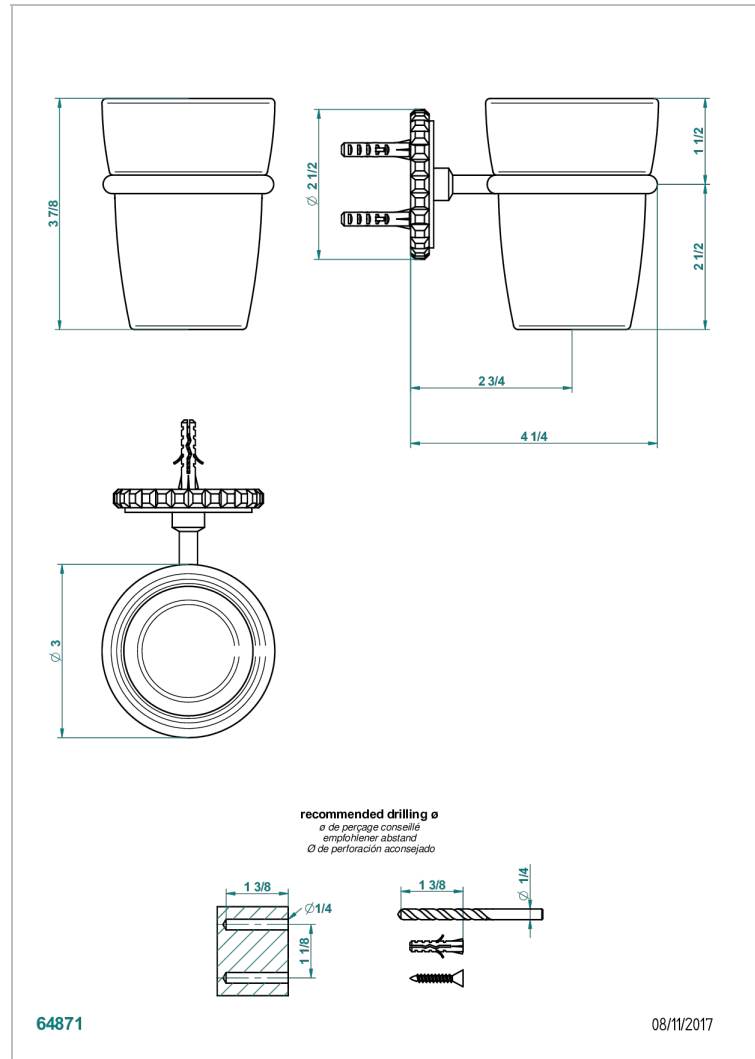

SYSTEM SQUARED METAL WITH LEVER

G9F-536

Portavasos mural con vaso de cristal

THG[®]
PARIS

CARACTERÍSTICAS

- System Squared Metal with lever
- Portavasos mural con vaso de cristal

ACABADOS DISPONIBLES

Bronce claro - D01
Cerámica negra mate - D30
Cobre viejo mate - H07
Cromo - A02
Cromo mate - C02
Dorado - F01