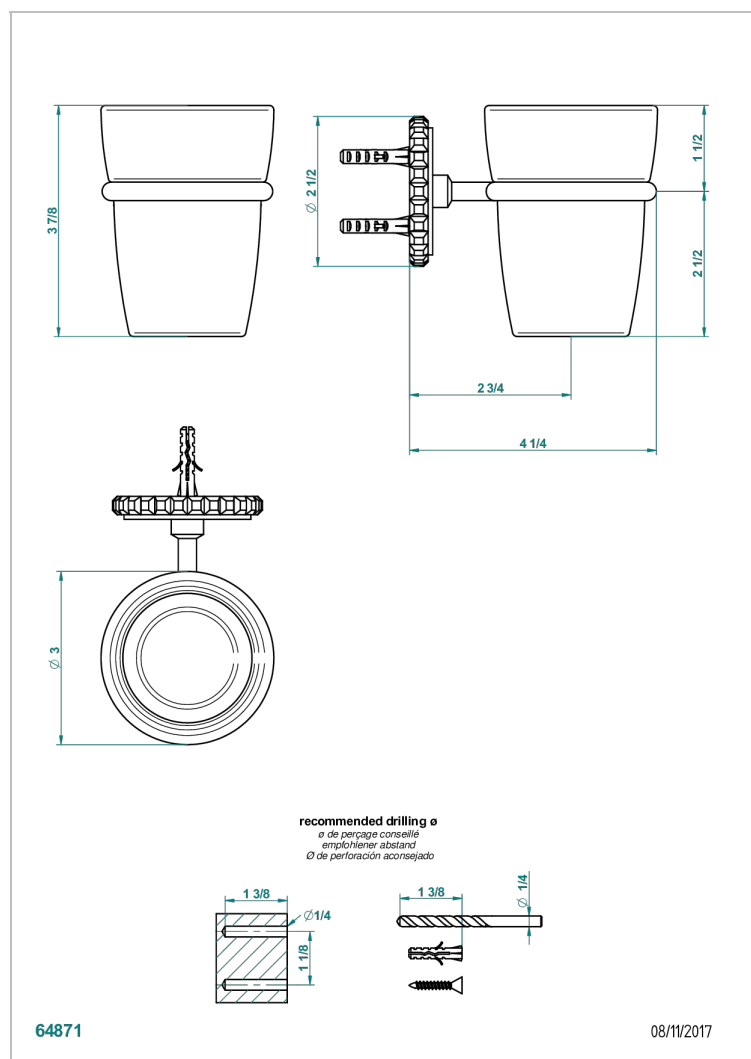

# SYSTEM SQUARED METAL

G9E-536

Portavaso mural con vaso de cristal

THG<sup>®</sup>  
PARIS

## CARACTERÍSTICAS

- System Squared Metal
- Portavaso mural con vaso de cristal