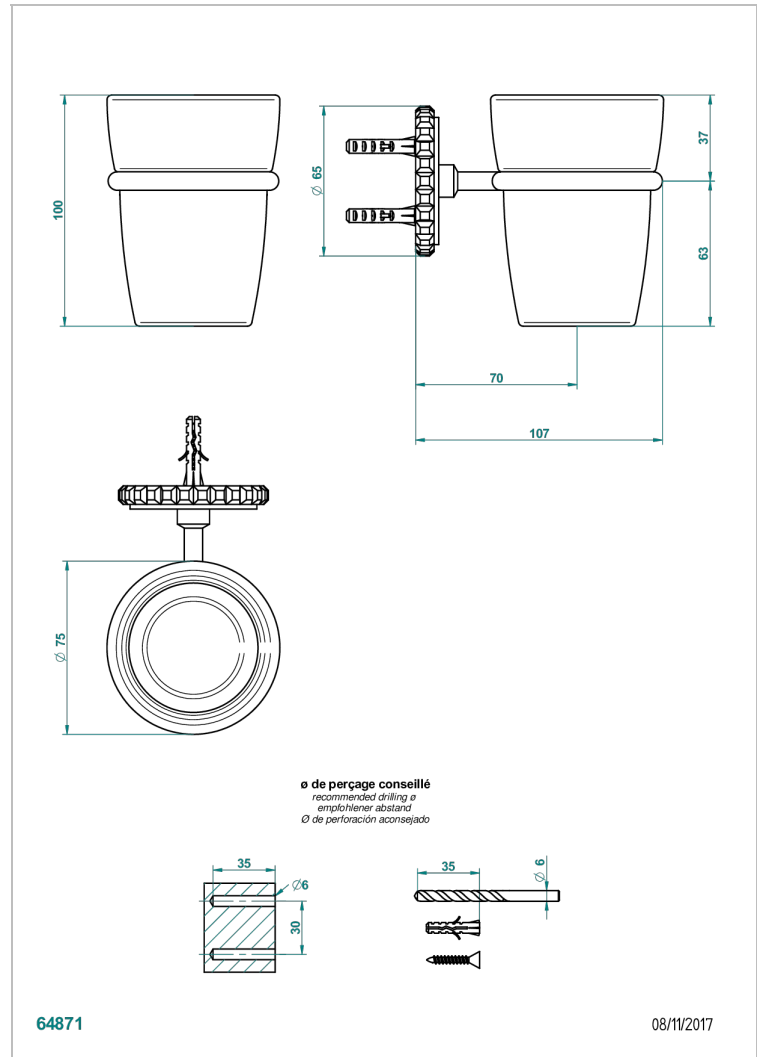

SYSTEM SQUARED METAL

G9E-536

Portavaso mural con vaso de cristal

THG[®]
PARIS

CARACTERÍSTICAS

- System Squared Metal
- Portavaso mural con vaso de cristal

ACABADOS DISPONIBLES

Bronce claro - D01
Cerámica negra mate - D30
Cobre viejo mate - H07
Cromo - A02
Cromo mate - C02
Dorado - F01