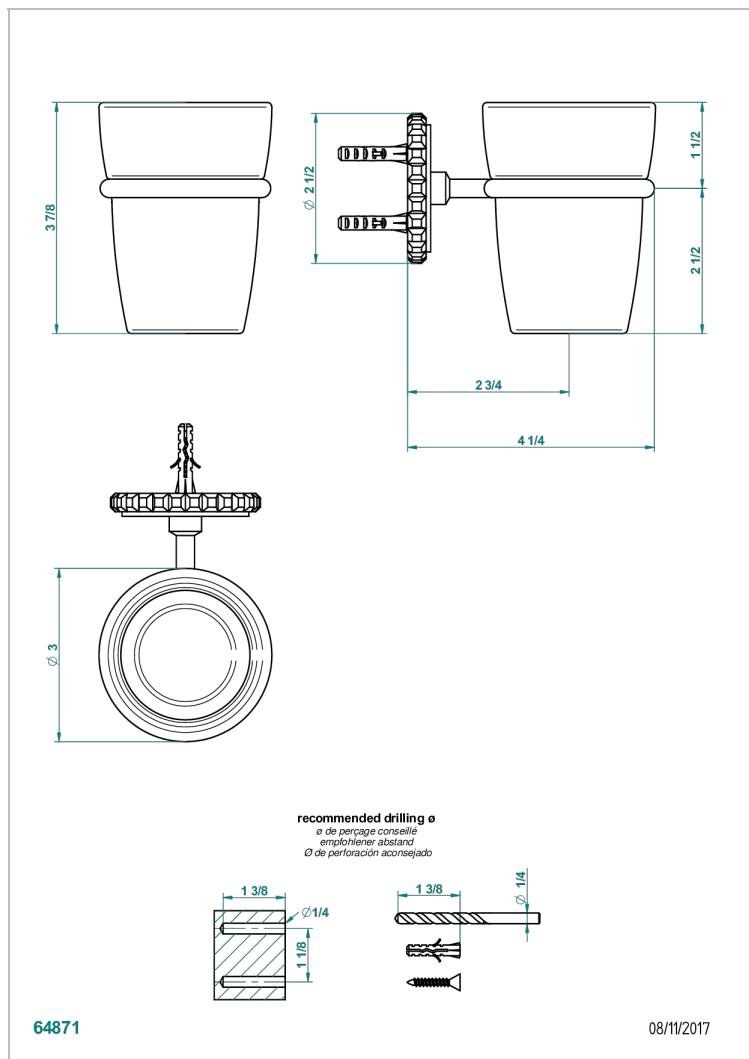

SYSTEM SQUARED METAL

G9E-536

Portavaso mural con vaso de cristal

THG[®]
PARIS

CARACTERÍSTICAS

- System Squared Metal
- Portavaso mural con vaso de cristal

ACABADOS DISPONIBLES

Bronce claro - D01
Cerámica negra mate - D30
Cobre viejo mate - H07
Cromo - A02
Cromo mate - C02
Dorado - F01