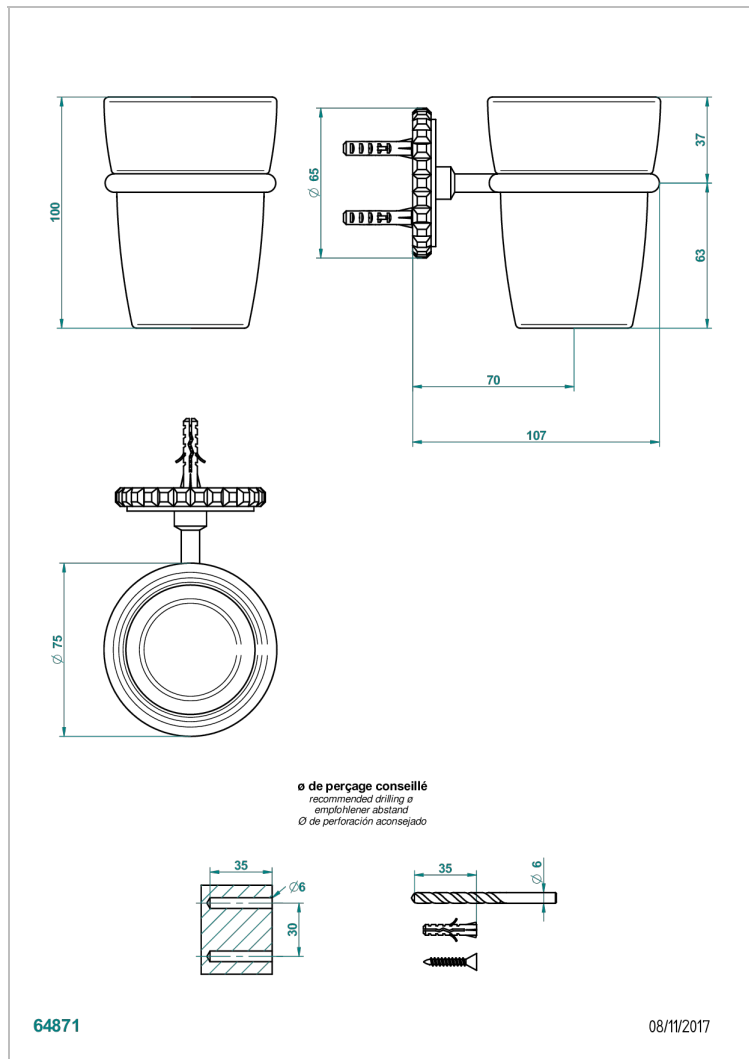

SYSTEM METAL QUADRILLE

G9E-536

Стакан настенный для зубных щёток

THG[®]
PARIS

ХАРАКТЕРИСТИКИ

- System métal quadrillé
- Стакан настенный для зубных щёток

ДОСТУПНЫЕ ВАРИАНТЫ ПОКРЫТИЙ

Black ceram - D30
Blush PVD - H62
Graphite PVD - H64
Matt Umber PVD - H67
Matt blush PVD - H60
Matt graphite PVD - H65