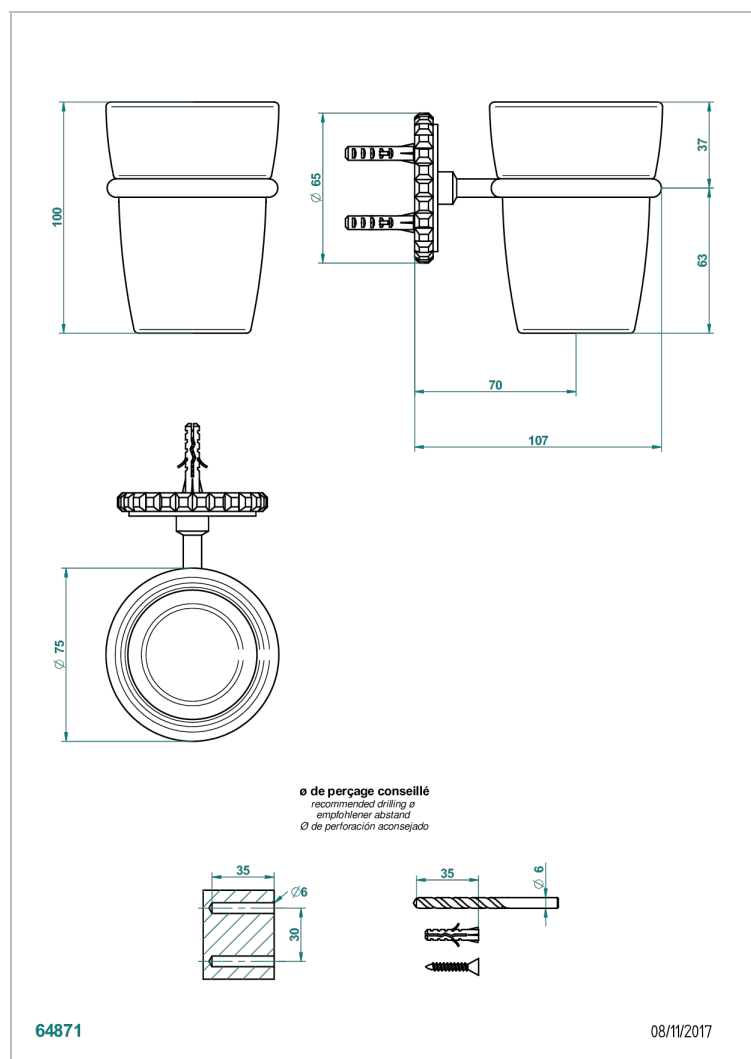

# SYSTEM SQUARED METAL

G9E-536

Portavaso mural con vaso de cristal

THG<sup>®</sup>  
PARIS

## CARACTERÍSTICAS

- System Squared Metal
- Portavaso mural con vaso de cristal