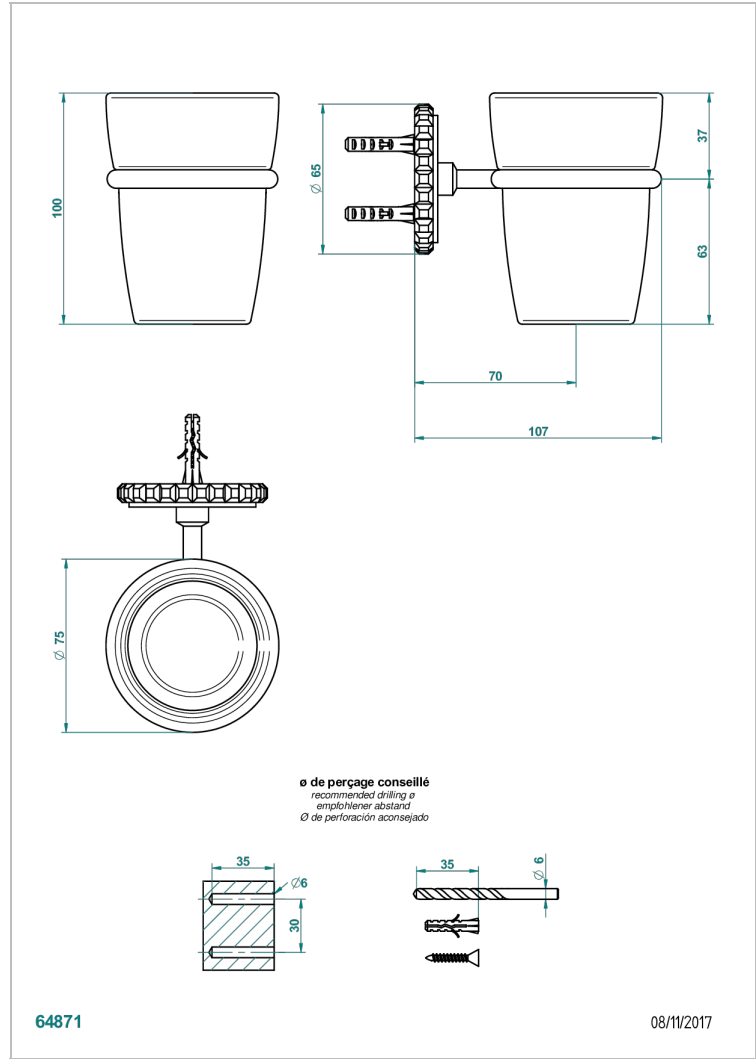

# SYSTEM SQUARED METAL

G9E-536

壁挂式杯架，带杯子

THG<sup>®</sup>  
PARIS

## 特色

- System Squared Metal
- 壁挂式杯架，带杯子