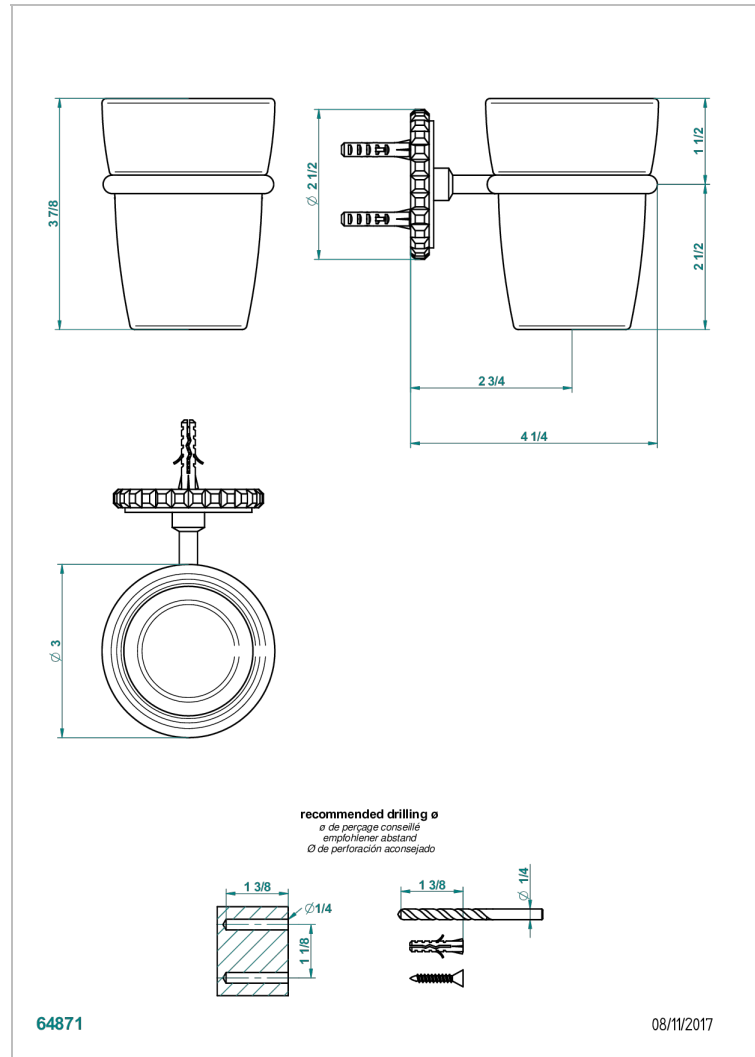

SYSTEM METAL QUADRILLE

G9E-536

Стакан настенный для зубных щёток

THG[®]
PARIS

ХАРАКТЕРИСТИКИ

- System métal quadrillé
- Стакан настенный для зубных щёток

ДОСТУПНЫЕ ВАРИАНТЫ ПОКРЫТИЙ

Black ceram - D30
Blush PVD - H62
Graphite PVD - H64
Matt Umber PVD - H67
Matt blush PVD - H60
Matt graphite PVD - H65