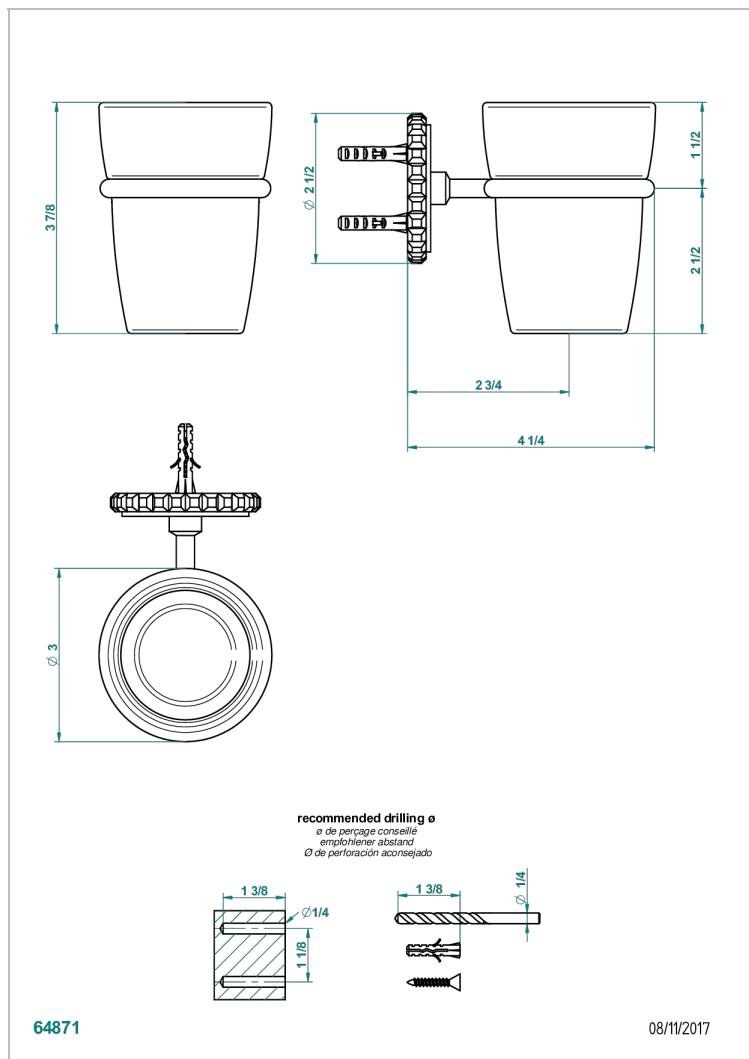

# SYSTEM SQUARED METAL

G9E-536

Portavasos mural con vaso de cristal

THG<sup>®</sup>  
PARIS

## CARACTERÍSTICAS

- System Squared Metal
- Portavasos mural con vaso de cristal