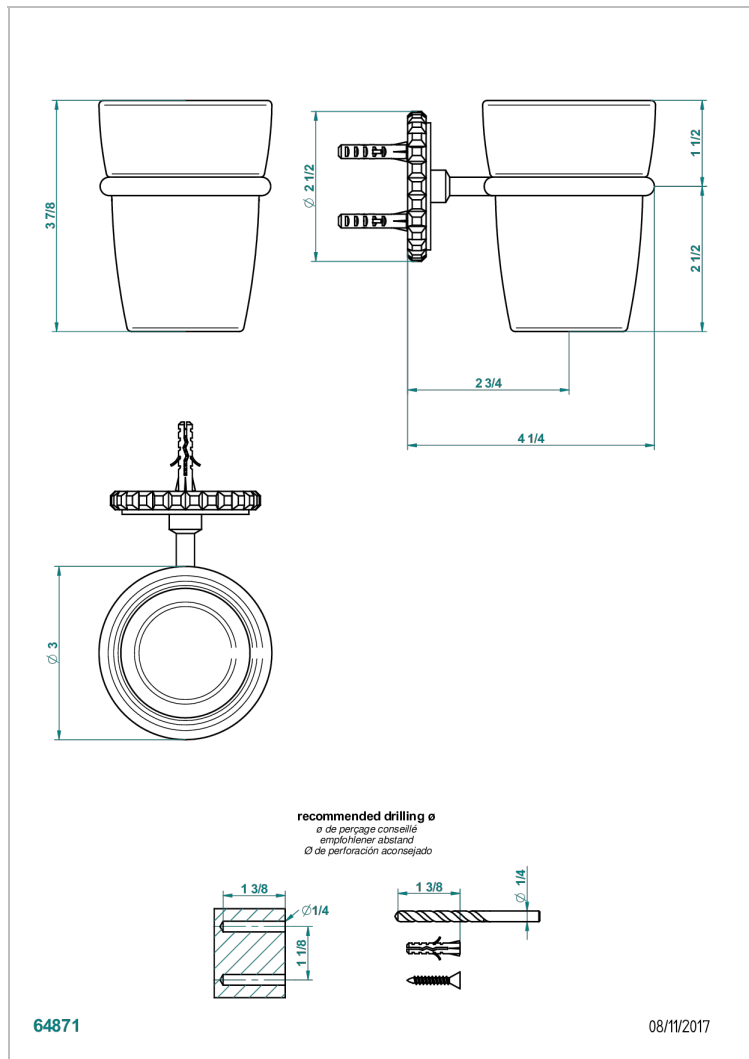

# SYSTEM SQUARED METAL

G9E-536

壁挂式杯架，带杯子

THG<sup>®</sup>  
PARIS

## 特色

- System Squared Metal
- 壁挂式杯架，带杯子