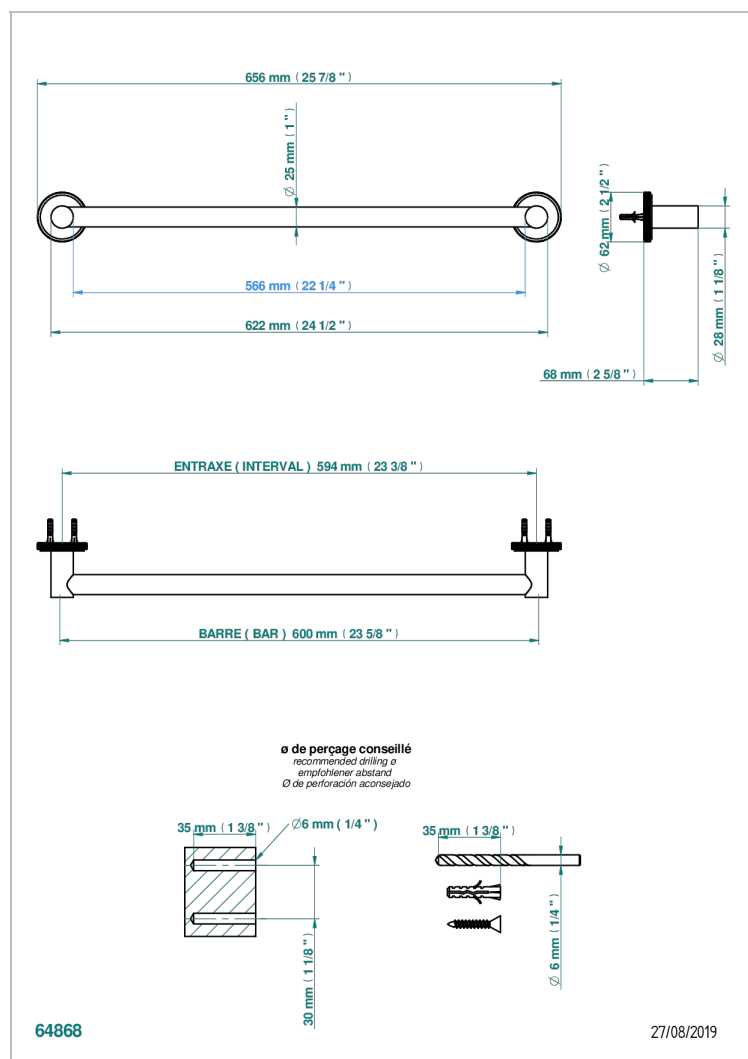

SYSTEM DIAMOND METAL WITH LEVER

G9D-526/60

Badetuchstange Länge 600 mm

EIGENSCHAFTEN

- System Diamond Metal with lever
- Badetuchstange Länge 600 mm

VERFÜGBARE OBERFLÄCHEN

Altnickel - H28
Blassgold - F30
Blassgold matt unlackiert - F31
Bronze hell - D01
Chrom - A02
Chrom matt - C02