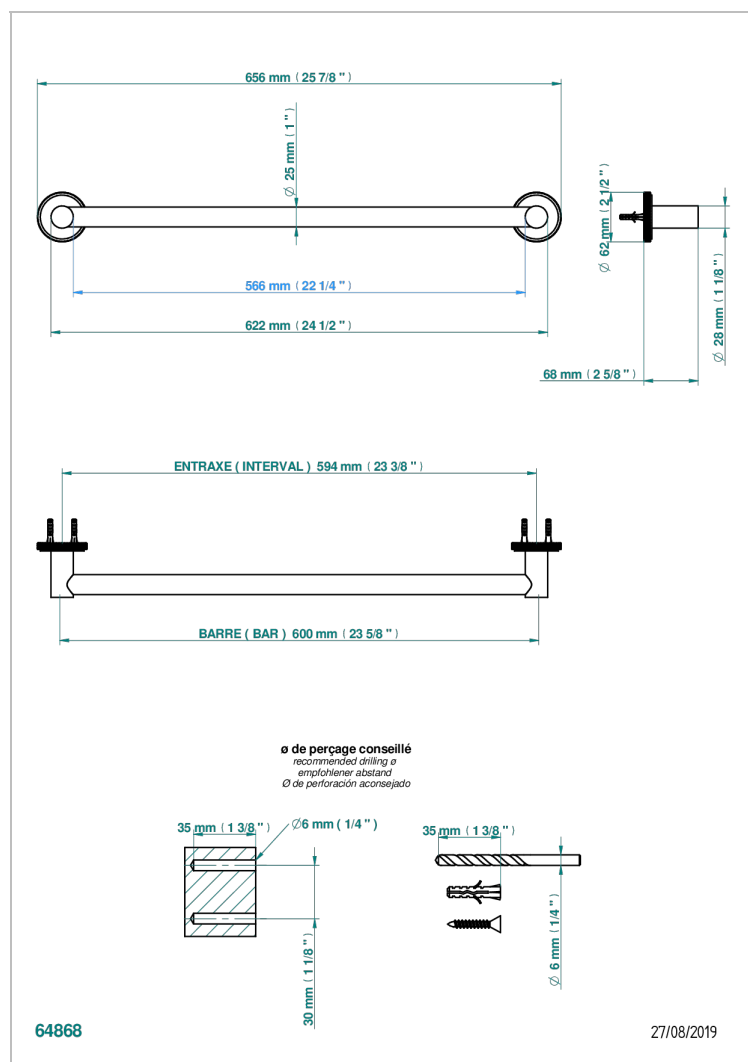

SYSTEM DIAMOND METAL WITH LEVER

G9D-526/60

Badetuchstange Länge 600 mm

EIGENSCHAFTEN

- System Diamond Metal with lever
- Badetuchstange Länge 600 mm

VERFÜGBARE OBERFLÄCHEN

Altnickel - H28
Blassgold - F30
Blassgold matt unlackiert - F31
Bronze hell - D01
Chrom - A02
Chrom matt - C02