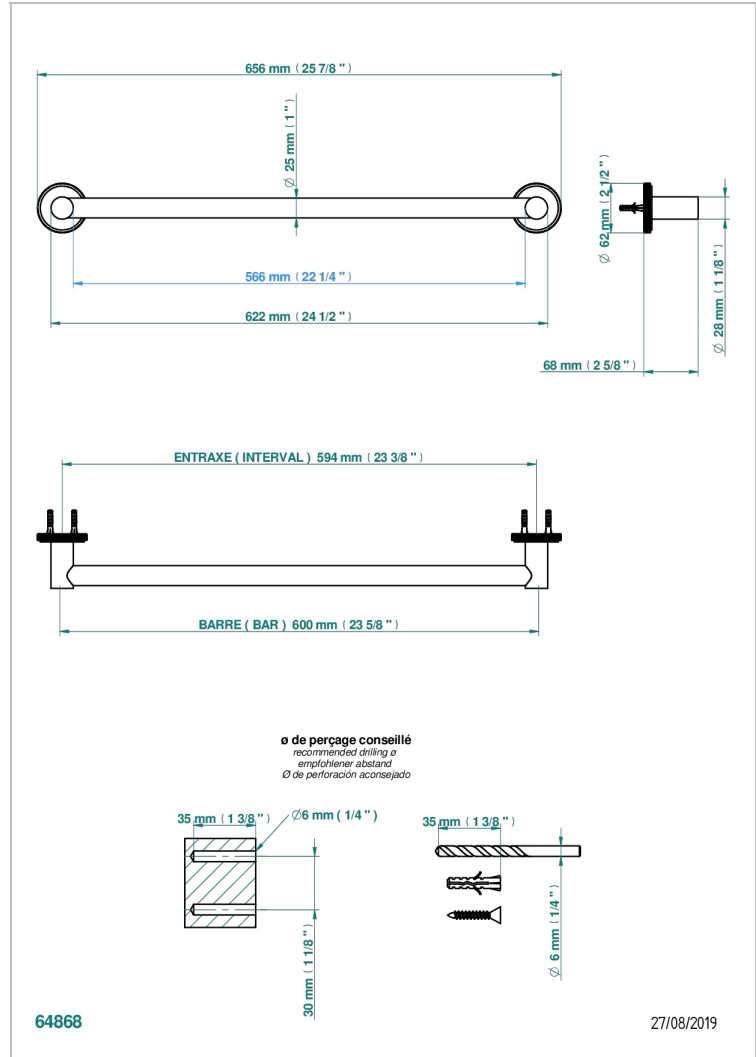

SYSTEM DIAMOND METAL WITH LEVER

G9D-526/60

单杆固定浴巾架 直径25毫米 长600毫米

特色

- System Diamond Metal with lever
- 单杆固定浴巾架 直径25毫米 长600毫米

可选饰面

Black ceram - D30
Blush PVD - H62
Graphite PVD - H64
Matt Umber PVD - H67
Matt blush PVD - H60
Matt graphite PVD - H65