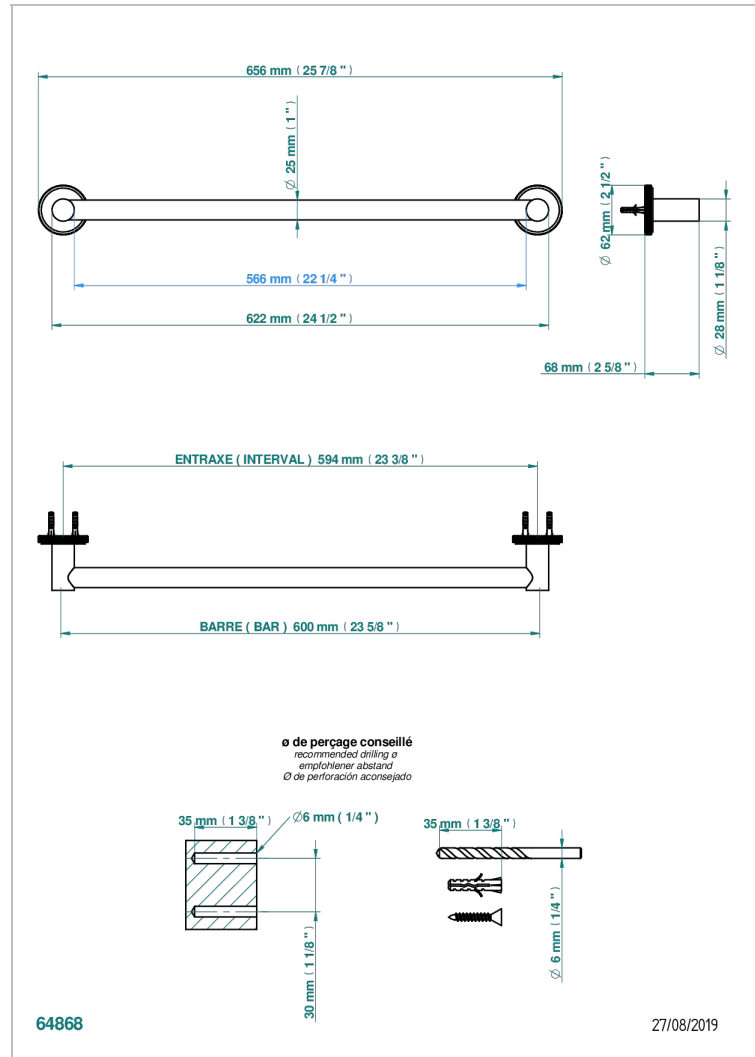

SYSTEM DIAMOND METAL

G9C-526/60

Badetuchstange Länge 600 mm

THG[®]
PARIS

EIGENSCHAFTEN

- System Diamond Metal
- Badetuchstange Länge 600 mm

VERFÜGBARE OBERFLÄCHEN

Altnickel - H28
Blassgold - F30
Blassgold matt unlackiert - F31
Bronze hell - D01
Chrom - A02
Chrom matt - C02