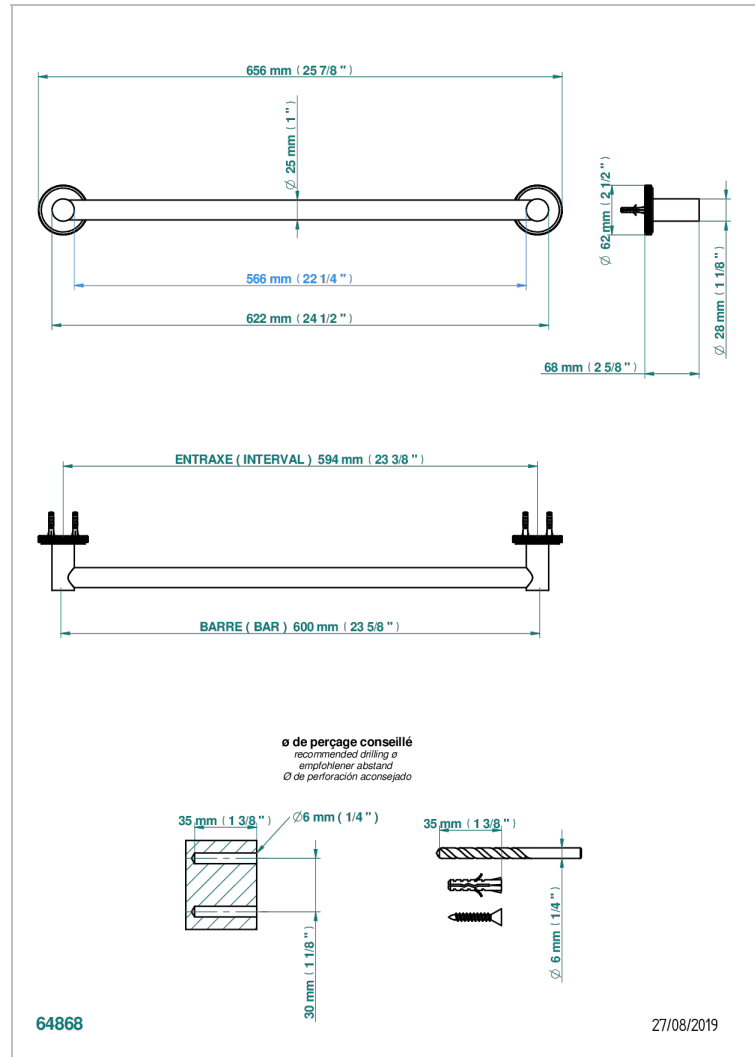

SYSTEM DIAMOND METAL

G9C-526/60

Bath towel holder, length: 600 mm

THG[®]
PARIS

CARACTERÍSTICAS

- System Diamond Metal
- Bath towel holder, length: 600 mm

ACABADOS DISPONIBLES

Bronce claro - D01
Cerámica negra mate - D30
Cobre viejo mate - H07
Cromo - A02
Cromo mate - C02
Dorado - F01