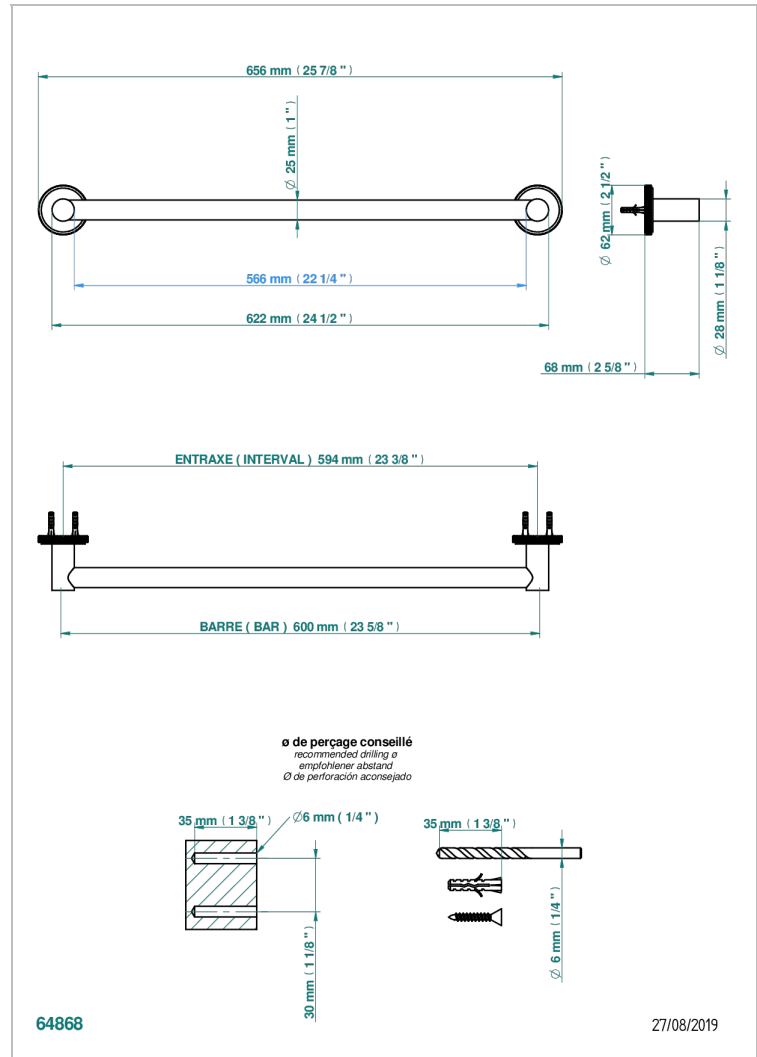

SYSTEM DIAMOND METAL

G9C-526/60

Badetuchstange Länge 600 mm

THG[®]
PARIS

EIGENSCHAFTEN

- System Diamond Metal
- Badetuchstange Länge 600 mm

VERFÜGBARE OBERFLÄCHEN

Altnickel - H28
Blassgold - F30
Blassgold matt unlackiert - F31
Bronze hell - D01
Chrom - A02
Chrom matt - C02