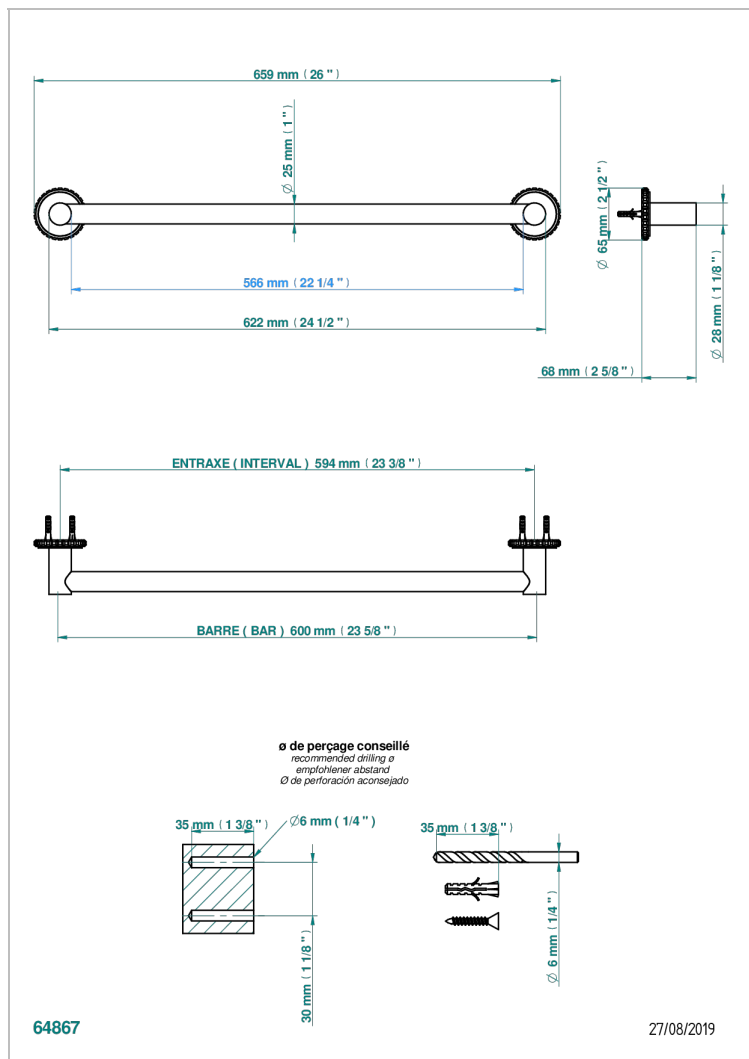

SYSTEM CRISTAL A MANETTES

G9K-526/60

Porte-drap de bain 1 barre fixe Ø25 mm long. 600 mm

THG[®]
PARIS

CARACTÉRISTIQUES

- System Cristal à manettes
- Porte-drap de bain 1 barre fixe Ø25 mm long. 600 mm

FINITIONS DISPONIBLES