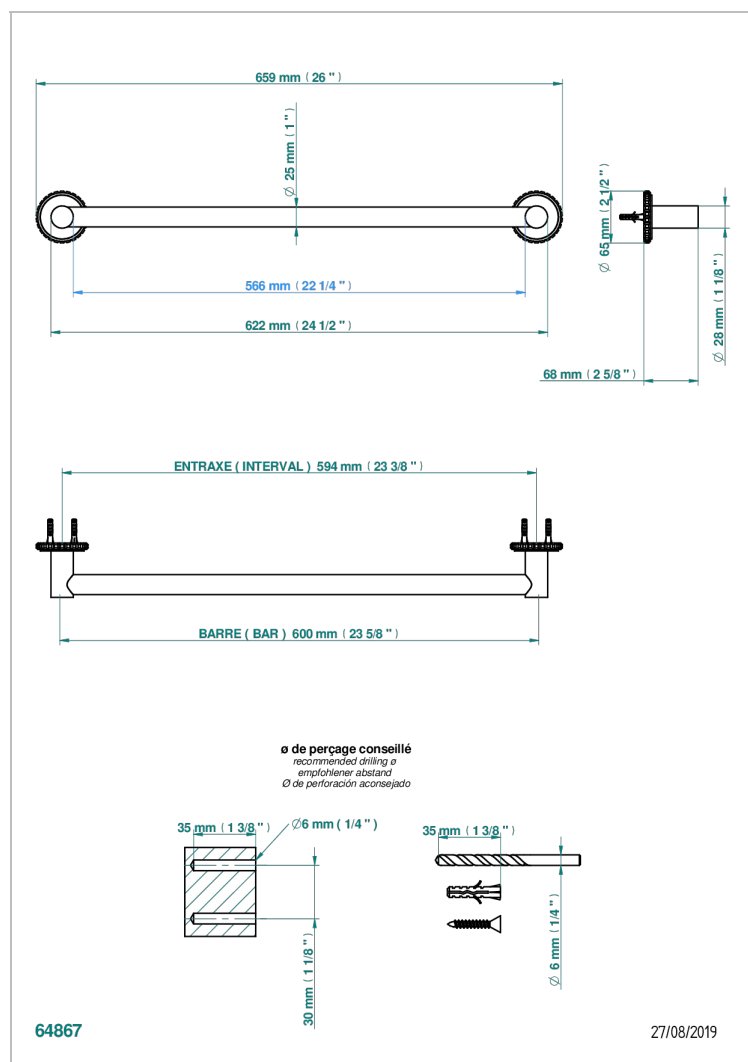

SYSTEM CRISTAL A MANETTES

G9K-526/60

Porte-drap de bain 1 barre fixe Ø25 mm long. 600 mm

CARACTÉRISTIQUES

- System Cristal à manettes
- Porte-drap de bain 1 barre fixe Ø25 mm long. 600 mm

FINITIONS DISPONIBLES