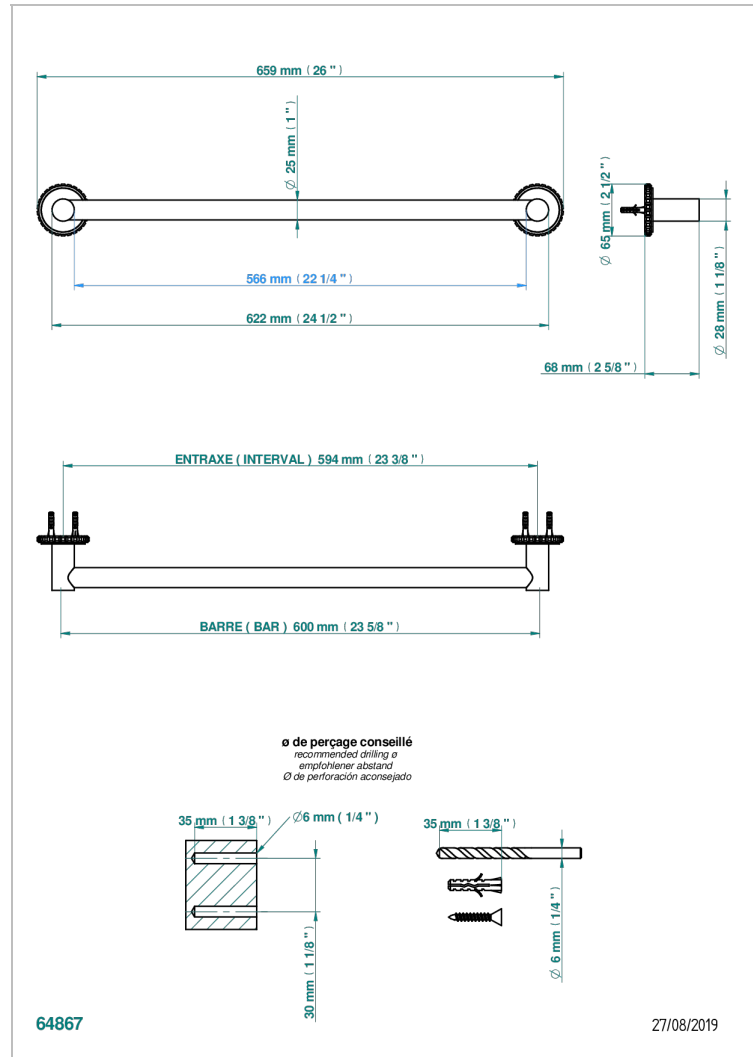

SYSTEM CRISTAL A MANETTES

G9K-526/60

Porte-drap de bain 1 barre fixe Ø25 mm long. 600 mm

THG[®]
PARIS

CARACTÉRISTIQUES

- System Cristal à manettes
- Porte-drap de bain 1 barre fixe Ø25 mm long. 600 mm

FINITIONS DISPONIBLES