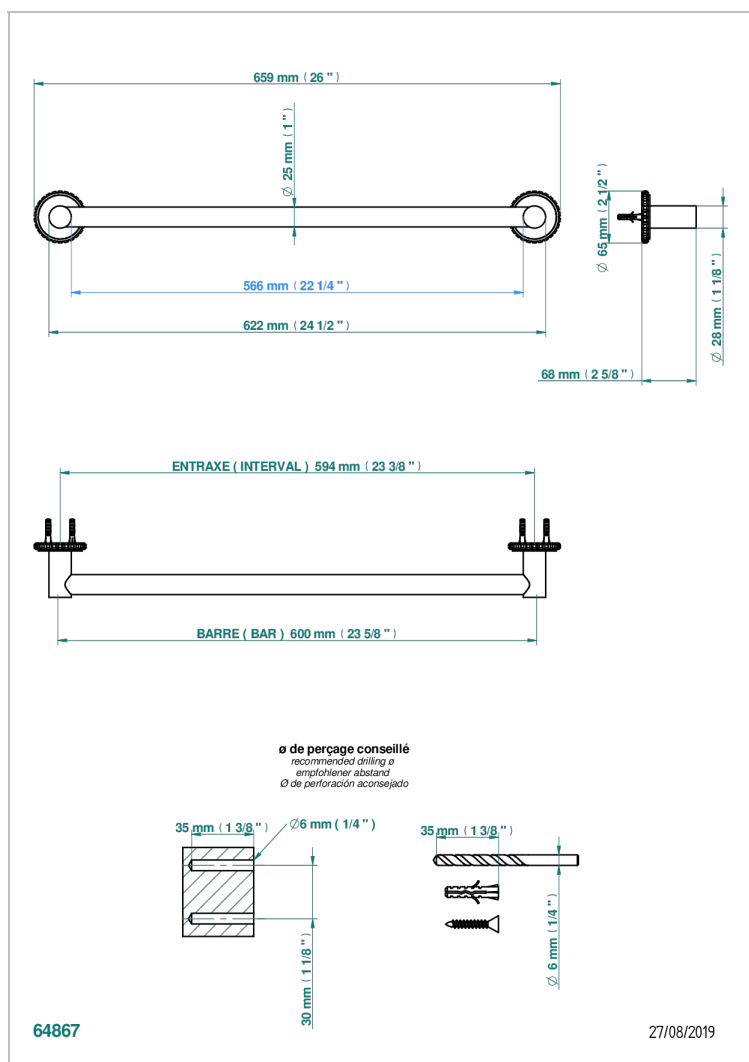

SYSTEM CRYSTAL WITH LEVER

G9K-526/60

Bath towel holder, length: 600 mm

THG[®]
PARIS

CARACTERÍSTICAS

- System Crystal with lever
- Bath towel holder, length: 600 mm

ACABADOS DISPONIBLES

Bronce claro - D01
Cerámica negra mate - D30
Cobre viejo mate - H07
Cromo - A02
Cromo mate - C02
Dorado - F01