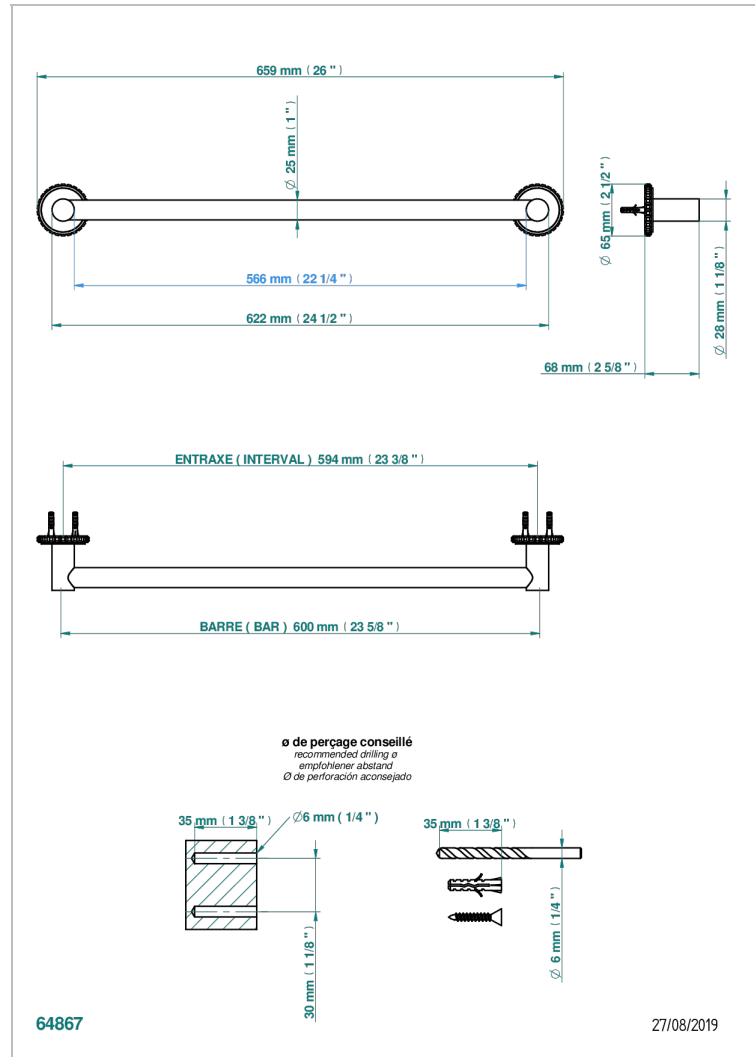

SYSTEM CRYSTAL WITH LEVER

G9K-526/60

Badetuchstange Länge 600 mm

THG[®]
PARIS

EIGENSCHAFTEN

- System Crystal with lever
- Badetuchstange Länge 600 mm

VERFÜGBARE OBERFLÄCHEN

Altnickel - H28
Blassgold - F30
Blassgold matt unlackiert - F31
Bronze hell - D01
Chrom - A02
Chrom matt - C02