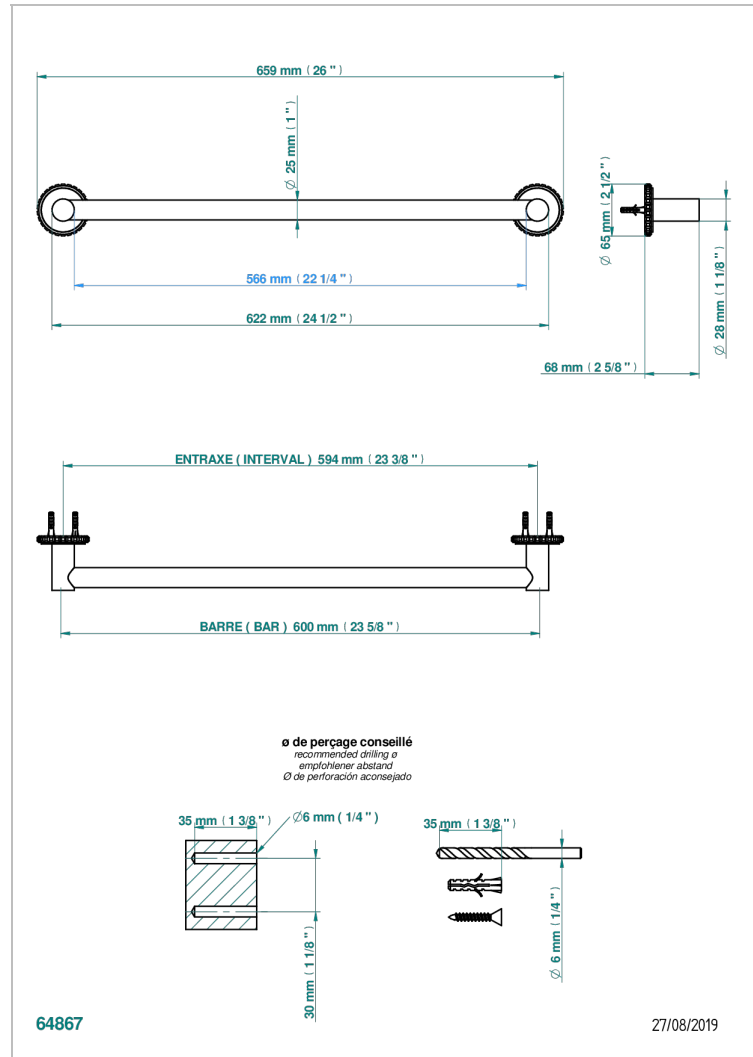

# SYSTEM CRISTAL A MANETTES

G9K-526/60

Porte-drap de bain 1 barre fixe Ø25 mm long. 600 mm

THG<sup>®</sup>  
PARIS

## CARACTÉRISTIQUES

- System Cristal à manettes
- Porte-drap de bain 1 barre fixe Ø25 mm long. 600 mm