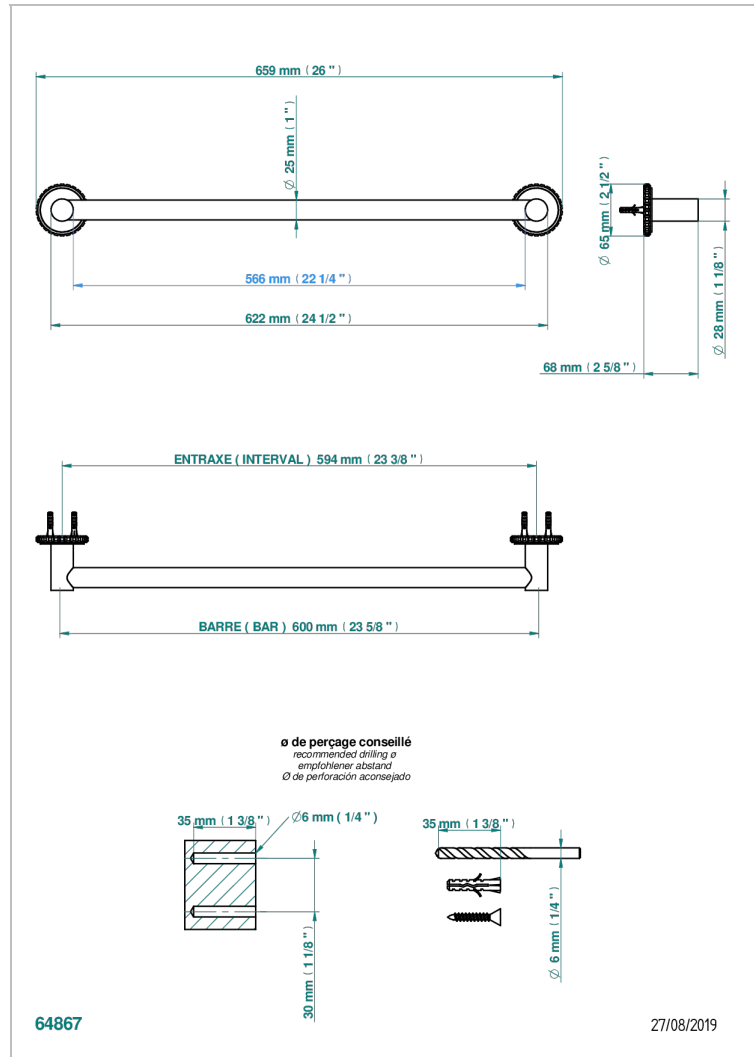

SYSTEM CRYSTAL WITH LEVER

G9K-526/60

Badetuchstange Länge 600 mm

EIGENSCHAFTEN

- System Crystal with lever
- Badetuchstange Länge 600 mm

VERFÜGBARE OBERFLÄCHEN

Altnickel - H28
Blassgold - F30
Blassgold matt unlackiert - F31
Bronze hell - D01
Chrom - A02
Chrom matt - C02