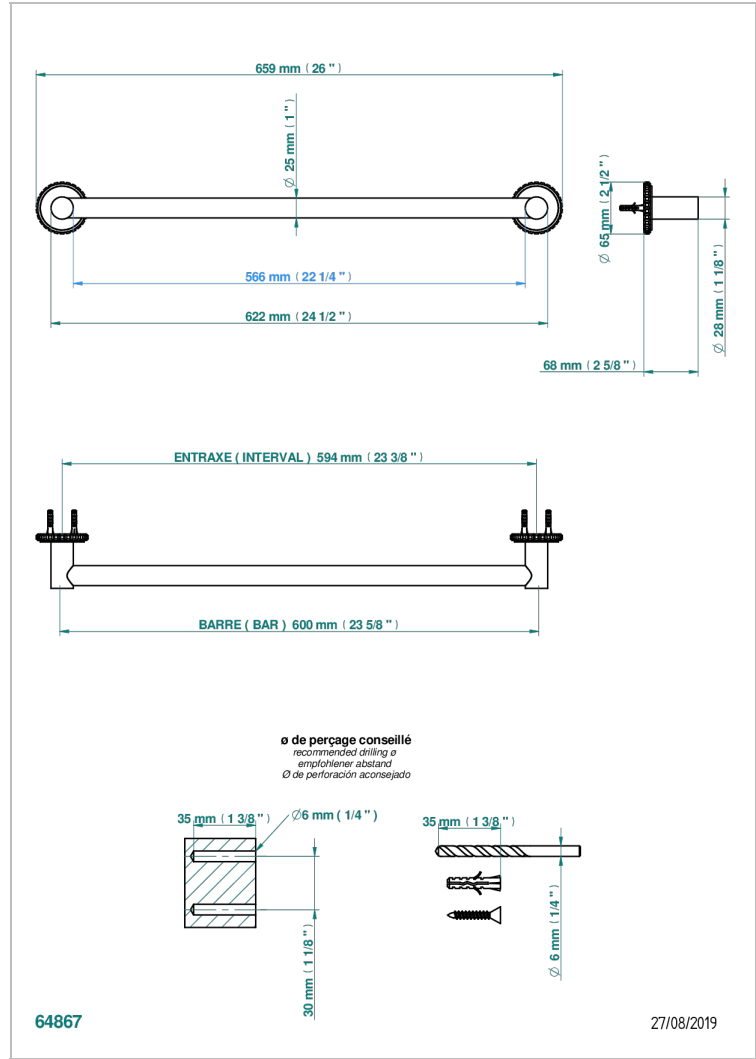

# SYSTEM CRYSTAL WITH LEVER

G9K-526/60

单杆固定浴巾架 直径25毫米 长600毫米

THG<sup>®</sup>  
PARIS

## 特色

- System Crystal with lever
- 单杆固定浴巾架 直径25毫米 长600毫米