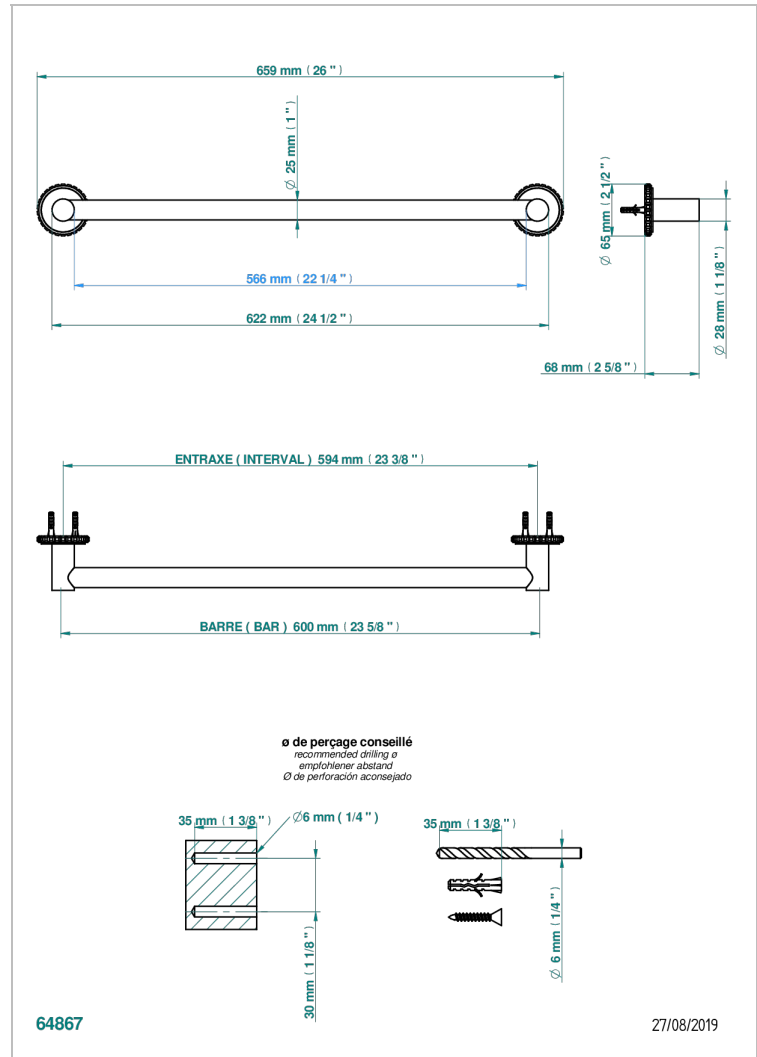

SYSTEM CRYSTAL

G9J-526/60

Bath towel holder, length: 600 mm

THG[®]
PARIS

CARACTERÍSTICAS

- System Crystal
- Bath towel holder, length: 600 mm

ACABADOS DISPONIBLES

Bronce claro - D01
Cerámica negra mate - D30
Cobre viejo mate - H07
Cromo - A02
Cromo mate - C02
Dorado - F01