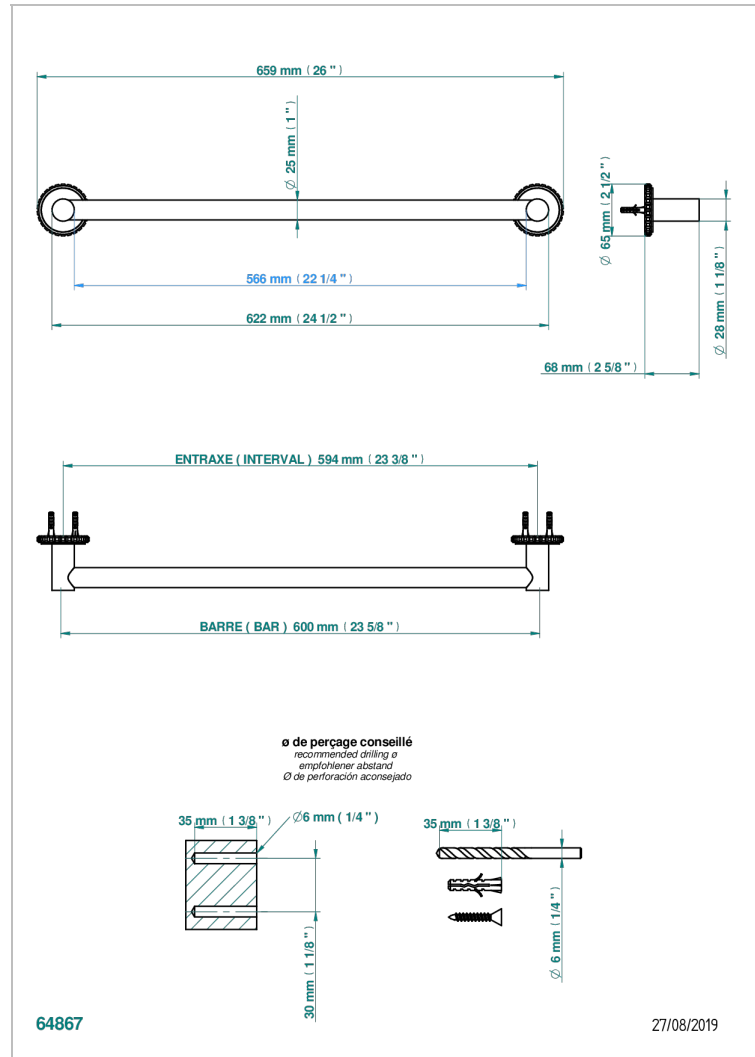

SYSTEM HOWLITE A MANETTES

G9H-526/60

Porte-drap de bain 1 barre fixe Ø25 mm long. 600 mm

THG[®]
PARIS

CARACTÉRISTIQUES

- System Howlite à manettes
- Porte-drap de bain 1 barre fixe Ø25 mm long. 600 mm

FINITIONS DISPONIBLES