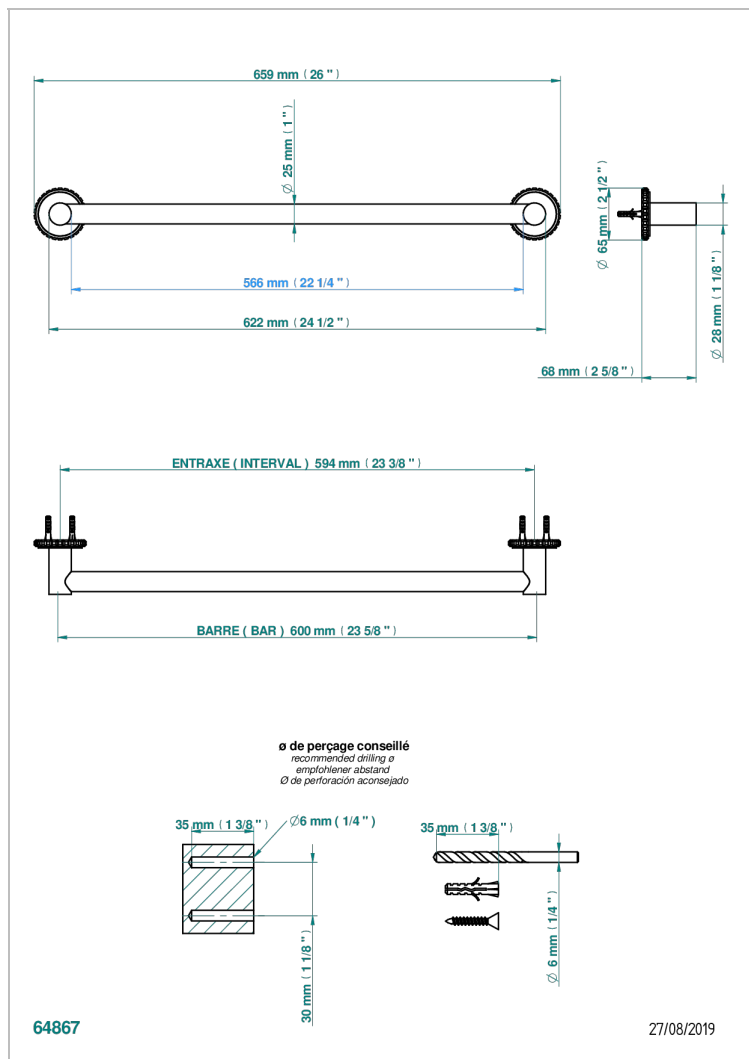

SYSTEM HOWLITE WITH LEVER

G9H-526/60

单杆固定浴巾架 直径25毫米 长600毫米

特色

- System Howlite with lever
- 单杆固定浴巾架 直径25毫米 长600毫米

可选饰面

Black ceram - D30
Blush PVD - H62
Graphite PVD - H64
Matt Umber PVD - H67
Matt blush PVD - H60
Matt graphite PVD - H65