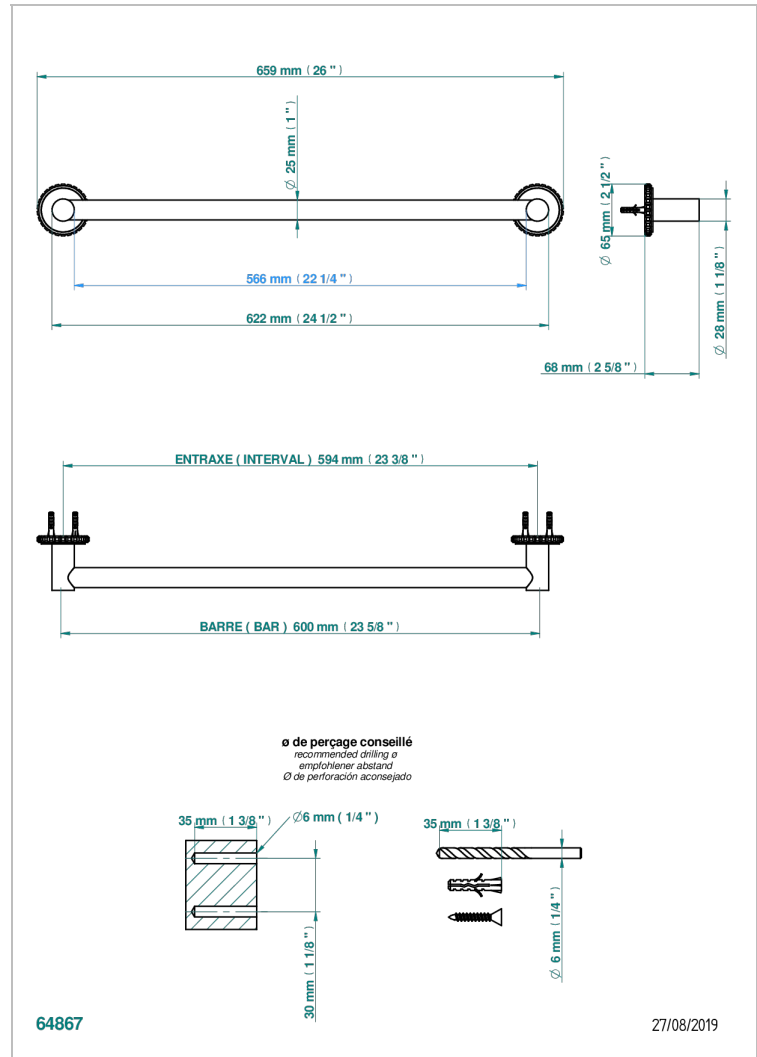

SYSTEM HOWLITE

G9G-526/60

Bath towel holder, length: 600 mm

THG[®]
PARIS

CARACTERÍSTICAS

- System Howlite
- Bath towel holder, length: 600 mm

ACABADOS DISPONIBLES

Bronce claro - D01
Cerámica negra mate - D30
Cobre viejo mate - H07
Cromo - A02
Cromo mate - C02
Dorado - F01