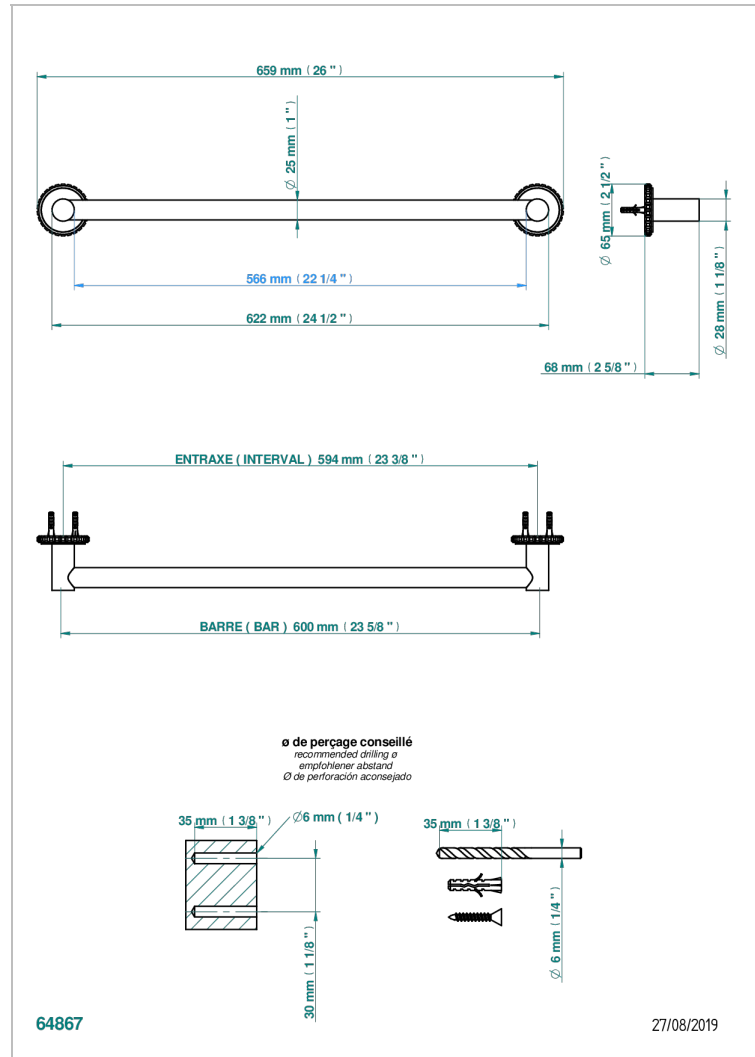

SYSTEM HOWLITE

G9G-526/60

单杆固定浴巾架 直径25毫米 长600毫米

特色

- System Howlite
- 单杆固定浴巾架 直径25毫米 长600毫米

可选饰面

Black ceram - D30
Blush PVD - H62
Graphite PVD - H64
Matt Umber PVD - H67
Matt blush PVD - H60
Matt graphite PVD - H65