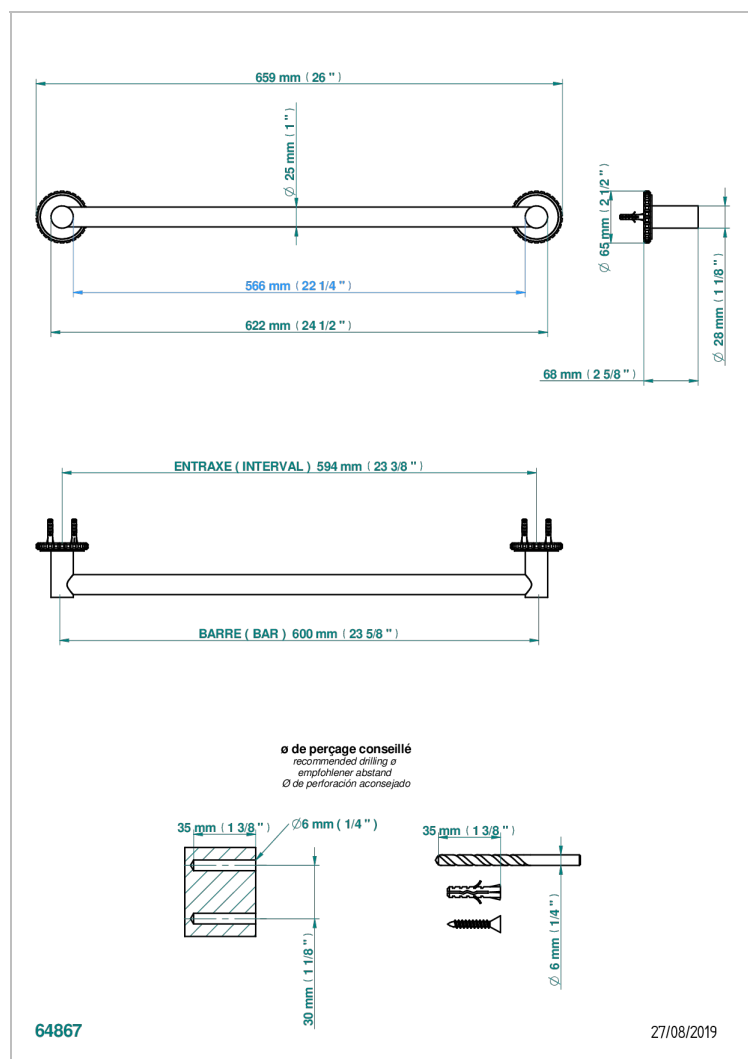

SYSTEM METAL QUADRILLE A MANETTES

G9F-526/60

Porte-drap de bain 1 barre fixe Ø25 mm long. 600 mm

CARACTÉRISTIQUES

- System Métal Quadrillé à manettes
- Porte-drap de bain 1 barre fixe Ø25 mm long. 600 mm

FINITIONS DISPONIBLES