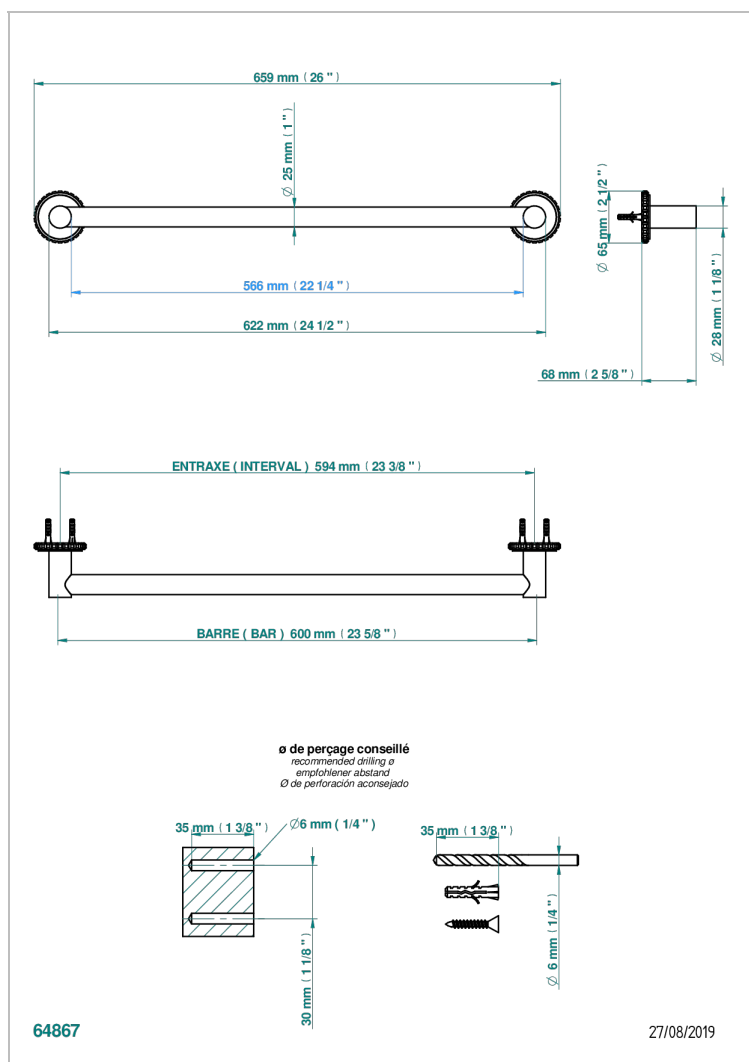

SYSTEM SQUARED METAL WITH LEVER

G9F-526/60

Badetuchstange Länge 600 mm

EIGENSCHAFTEN

- System Squared Metal with lever
- Badetuchstange Länge 600 mm

VERFÜGBARE OBERFLÄCHEN

Altnickel - H28
Blassgold - F30
Blassgold matt unlackiert - F31
Bronze hell - D01
Chrom - A02
Chrom matt - C02