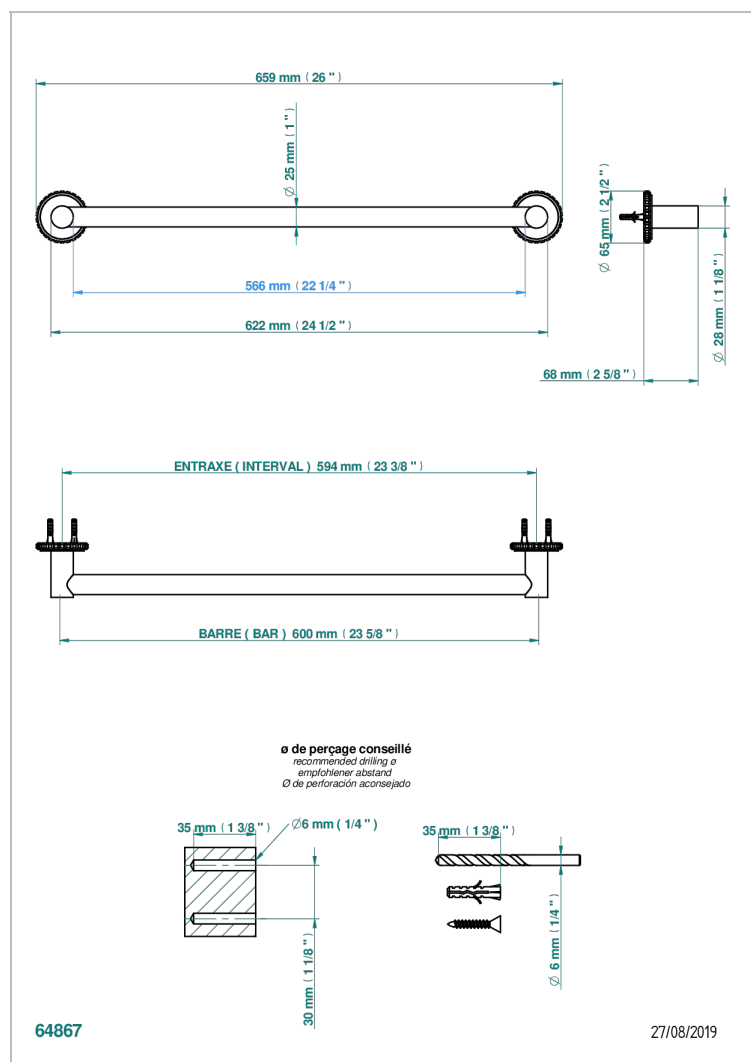

SYSTEM SQUARED METAL WITH LEVER

G9F-526/60

Badetuchstange Länge 600 mm

EIGENSCHAFTEN

- System Squared Metal with lever
- Badetuchstange Länge 600 mm

VERFÜGBARE OBERFLÄCHEN

Altnickel - H28
Blassgold - F30
Blassgold matt unlackiert - F31
Bronze hell - D01
Chrom - A02
Chrom matt - C02