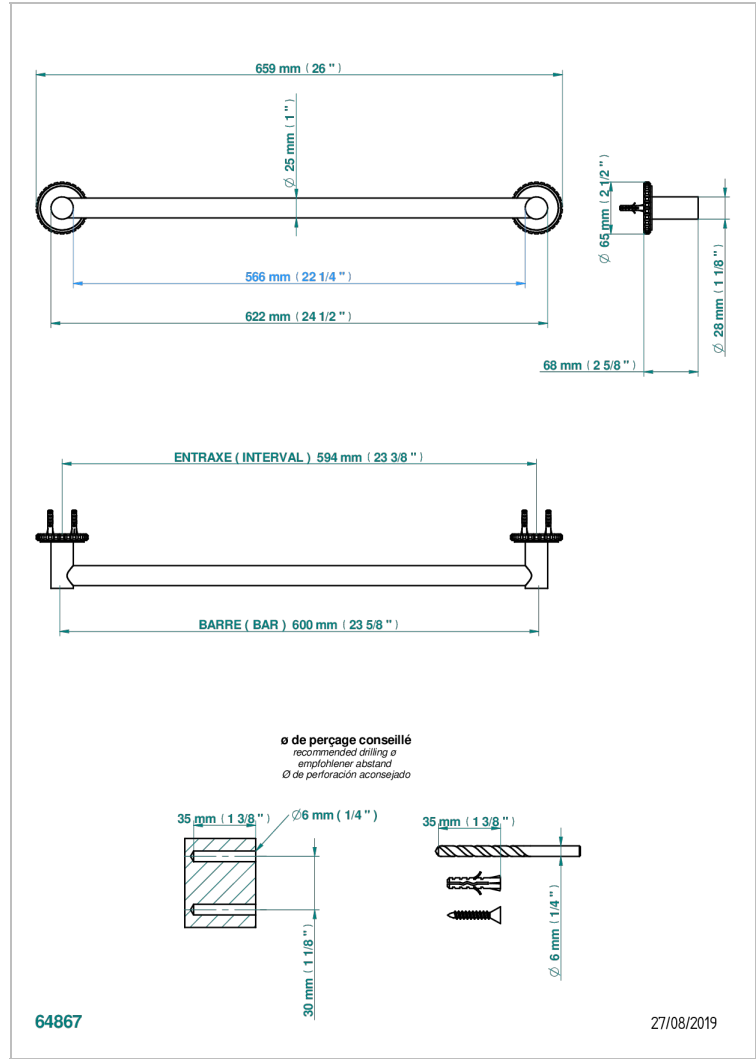

SYSTEM SQUARED METAL WITH LEVER

G9F-526/60

单杆固定浴巾架 直径25毫米 长600毫米

特色

- System Squared Metal with lever
- 单杆固定浴巾架 直径25毫米 长600毫米

可选饰面

Black ceram - D30
Blush PVD - H62
Graphite PVD - H64
Matt Umber PVD - H67
Matt blush PVD - H60
Matt graphite PVD - H65

抛光镍 - B01
浅金 - F30
漆面铜 - D01