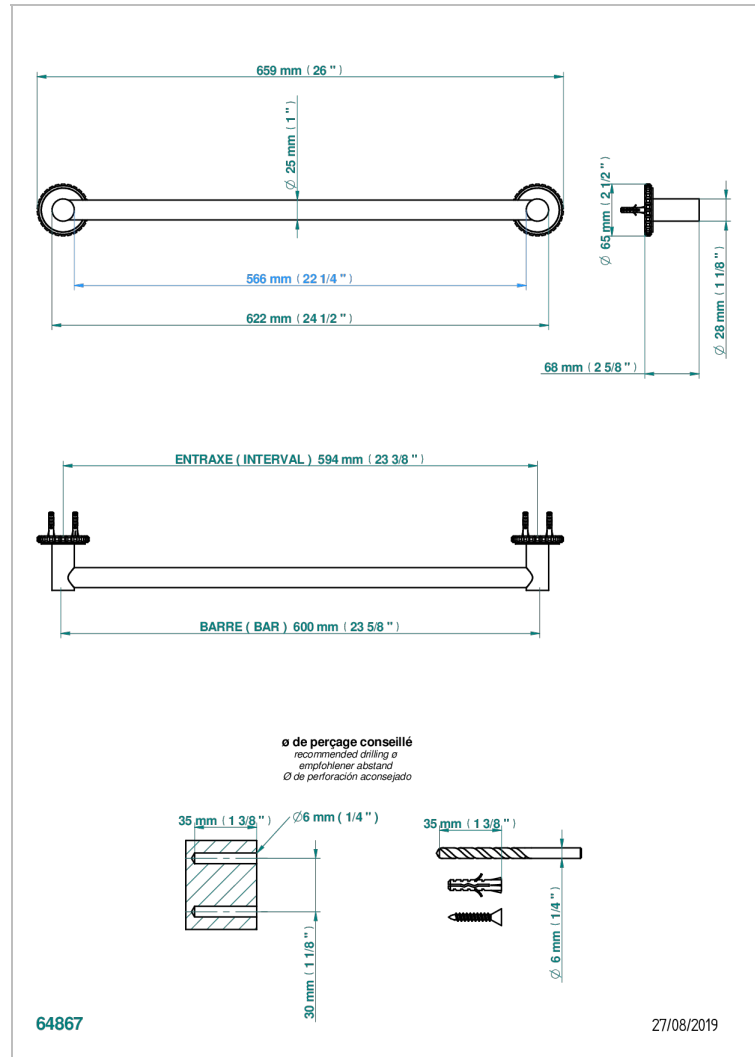

# SYSTEM METAL QUADRILLE

G9E-526/60

Porte-drap de bain 1 barre fixe Ø25 mm long. 600 mm

## CARACTÉRISTIQUES

- System Métal Quadrillé
- Porte-drap de bain 1 barre fixe Ø25 mm long. 600 mm