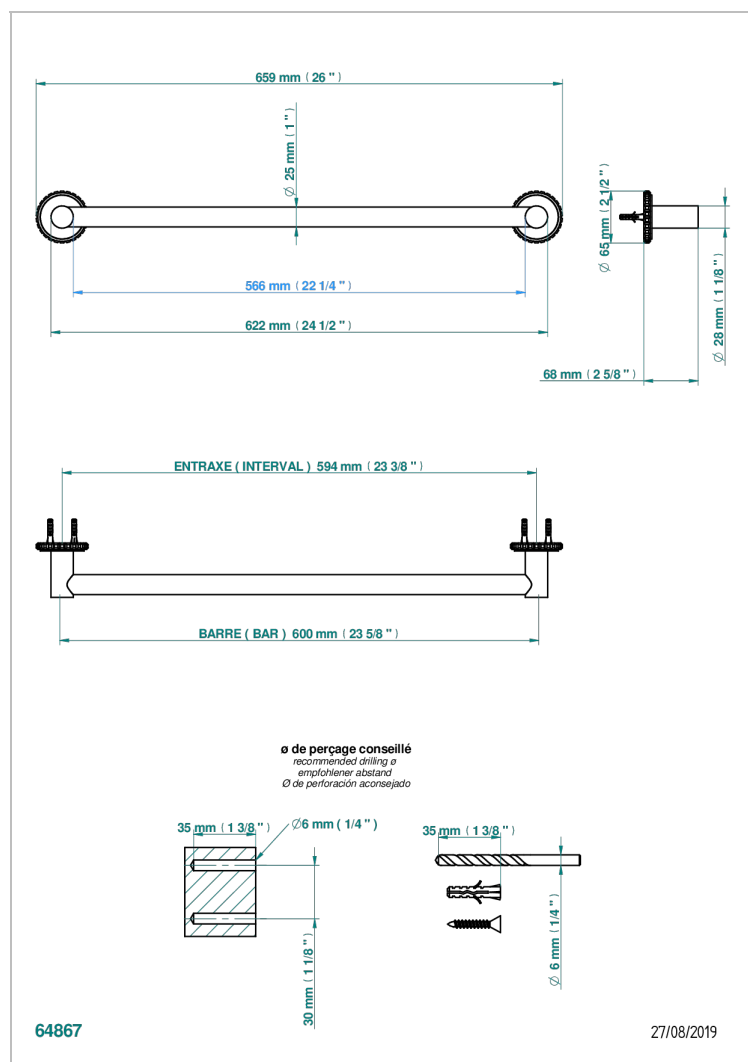

SYSTEM SQUARED METAL

G9E-526/60

Bath towel holder, length: 600 mm

THG[®]
PARIS

CARACTERÍSTICAS

- System Squared Metal
- Bath towel holder, length: 600 mm

ACABADOS DISPONIBLES

Bronce claro - D01
Cerámica negra mate - D30
Cobre viejo mate - H07
Cromo - A02
Cromo mate - C02
Dorado - F01