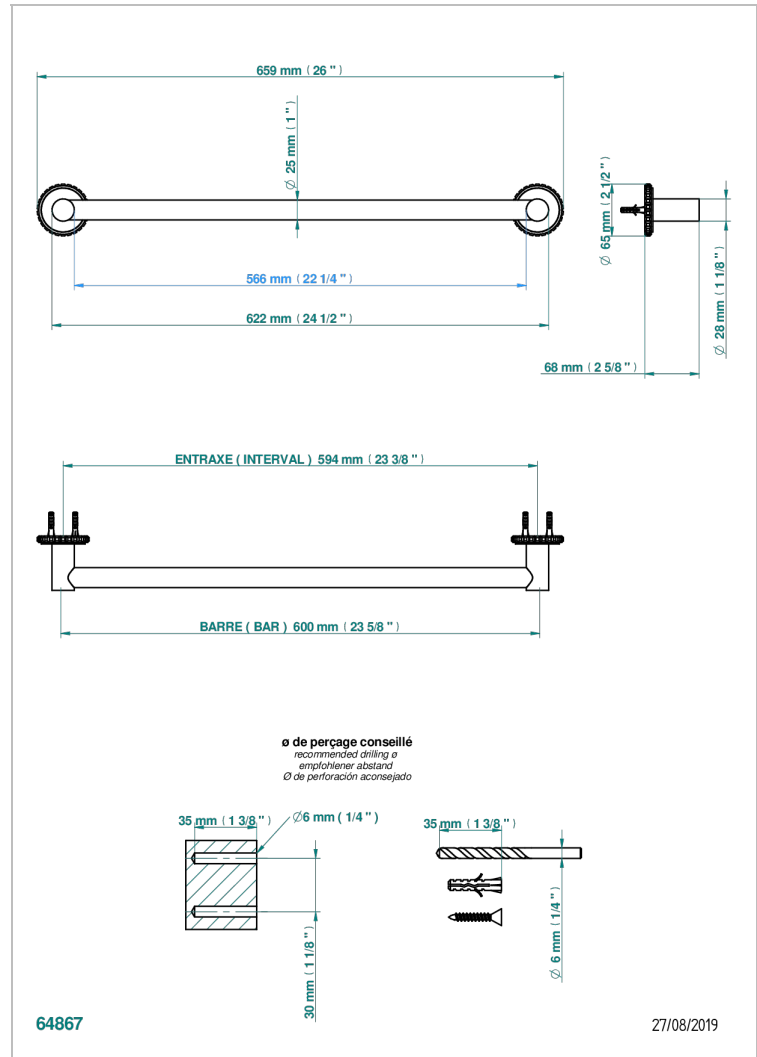

SYSTEM METAL QUADRILLE

G9E-526/60

Porte-drap de bain 1 barre fixe Ø25 mm long. 600 mm

THG[®]
PARIS

CARACTÉRISTIQUES

- System Métal Quadrillé
- Porte-drap de bain 1 barre fixe Ø25 mm long. 600 mm

FINITIONS DISPONIBLES