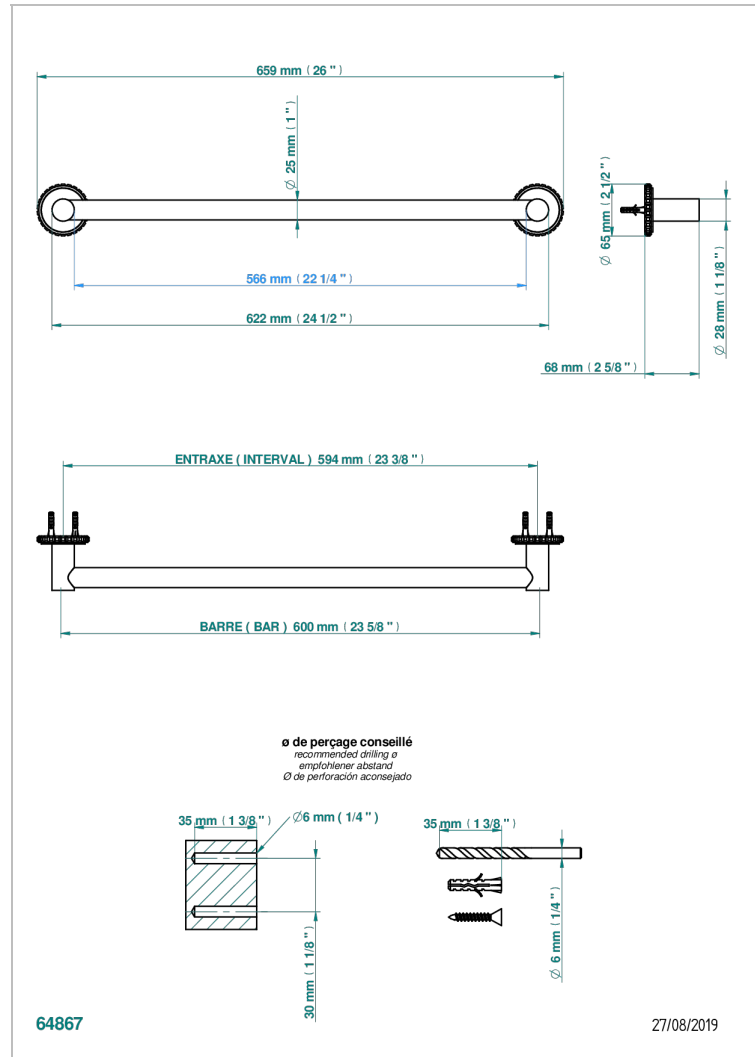

# SYSTEM SQUARED METAL

G9E-526/60

Badetuchstange Länge 600 mm

THG<sup>®</sup>  
PARIS

## EIGENSCHAFTEN

- System Squared Metal
- Badetuchstange Länge 600 mm