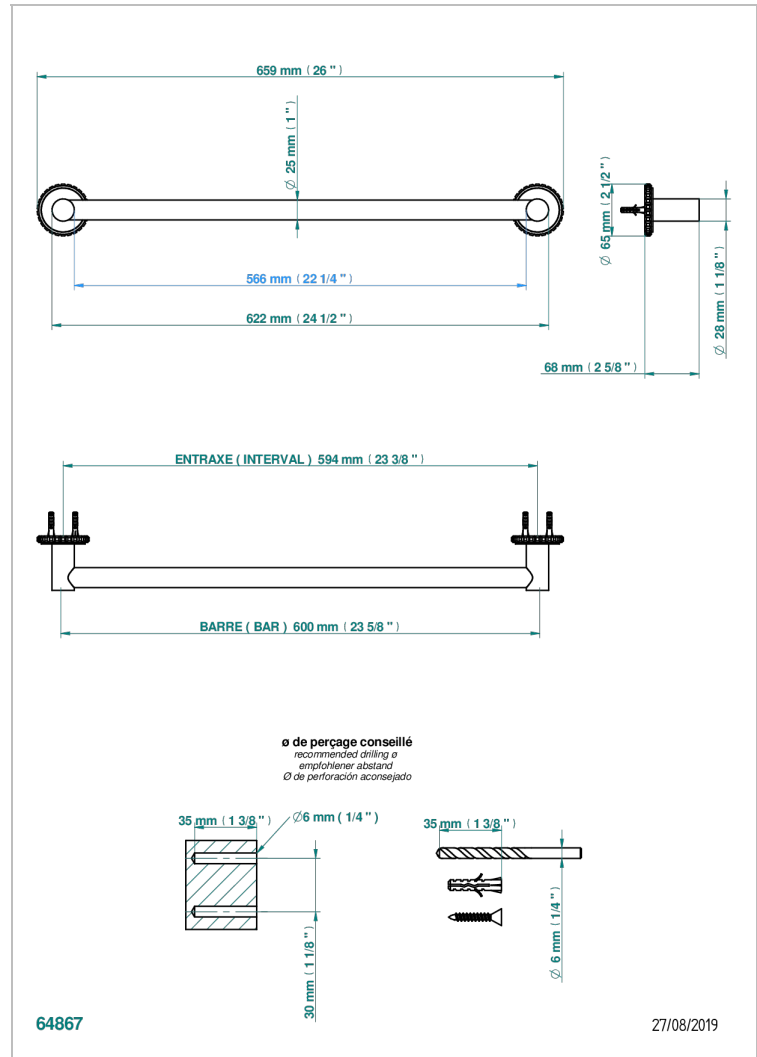

SYSTEM SQUARED METAL

G9E-526/60

Bath towel holder, length: 600 mm

THG[®]
PARIS

CARACTERÍSTICAS

- System Squared Metal
- Bath towel holder, length: 600 mm

ACABADOS DISPONIBLES

Bronce claro - D01
Cerámica negra mate - D30
Cobre viejo mate - H07
Cromo - A02
Cromo mate - C02
Dorado - F01