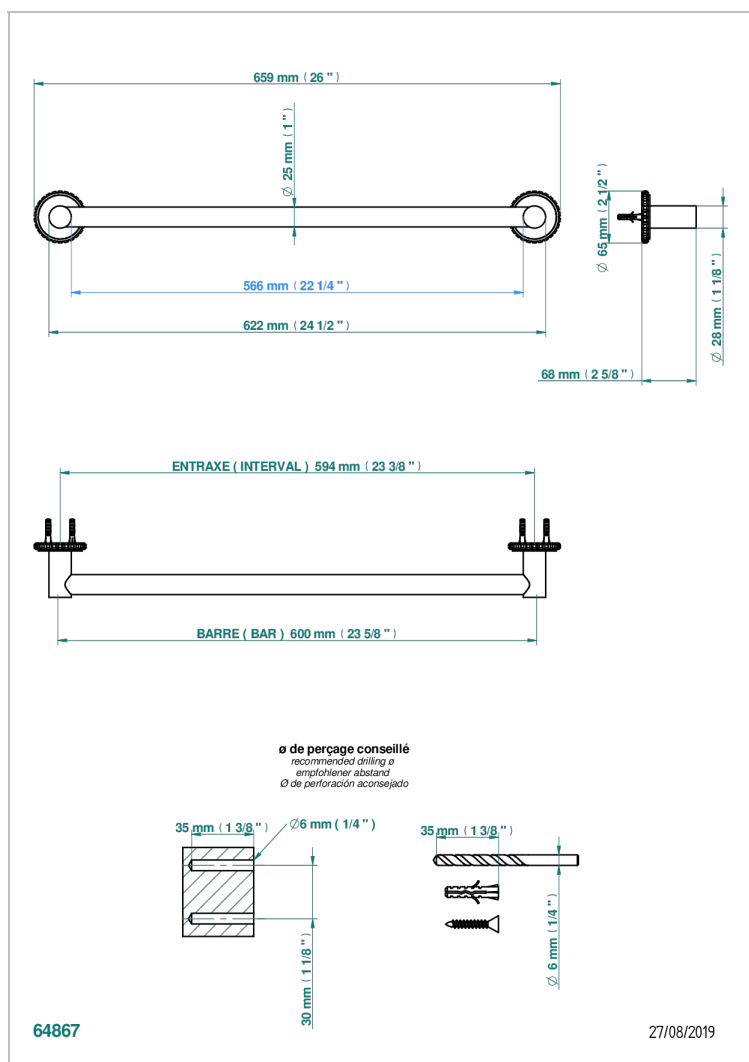

SYSTEM SQUARED METAL

G9E-526/60

Badetuchstange Länge 600 mm

THG[®]
PARIS

EIGENSCHAFTEN

- System Squared Metal
- Badetuchstange Länge 600 mm

VERFÜGBARE OBERFLÄCHEN

Altnickel - H28
Blassgold - F30
Blassgold matt unlackiert - F31
Bronze hell - D01
Chrom - A02
Chrom matt - C02