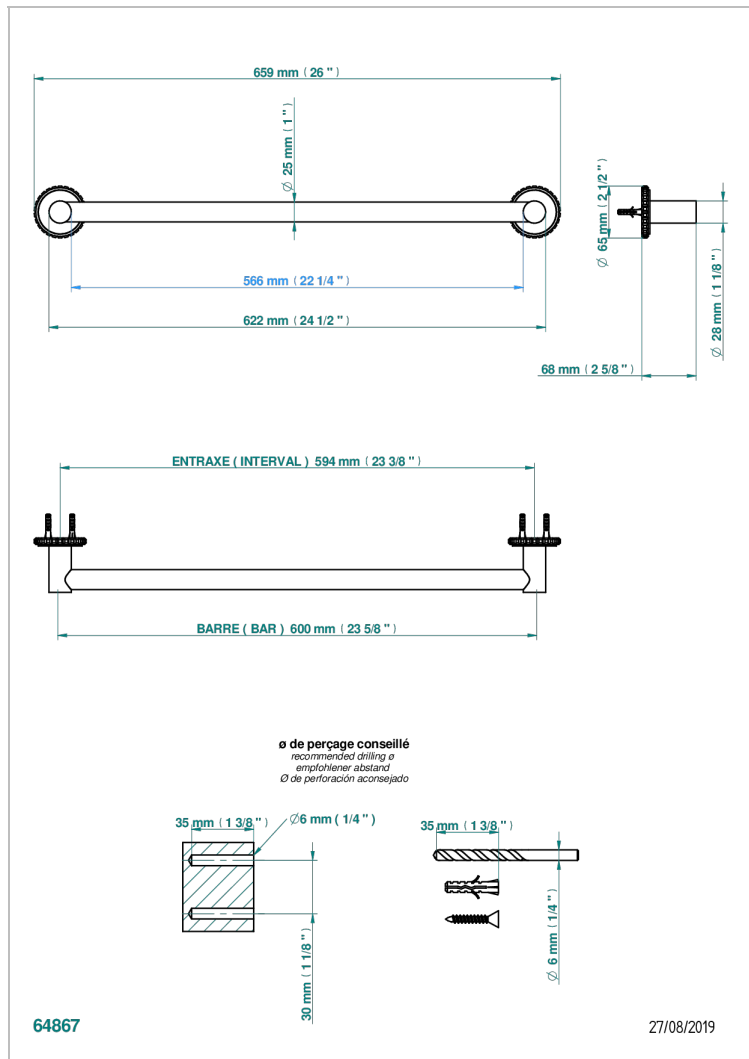

SYSTEM SQUARED METAL

G9E-526/60

单杆固定浴巾架 直径25毫米 长600毫米

THG[®]
PARIS

特色

- System Squared Metal
- 单杆固定浴巾架 直径25毫米 长600毫米

可选饰面

Black ceram - D30
Blush PVD - H62
Graphite PVD - H64
Matt Umber PVD - H67
Matt blush PVD - H60
Matt graphite PVD - H65

抛光镍 - B01
浅金 - F30
漆面铜 - D01