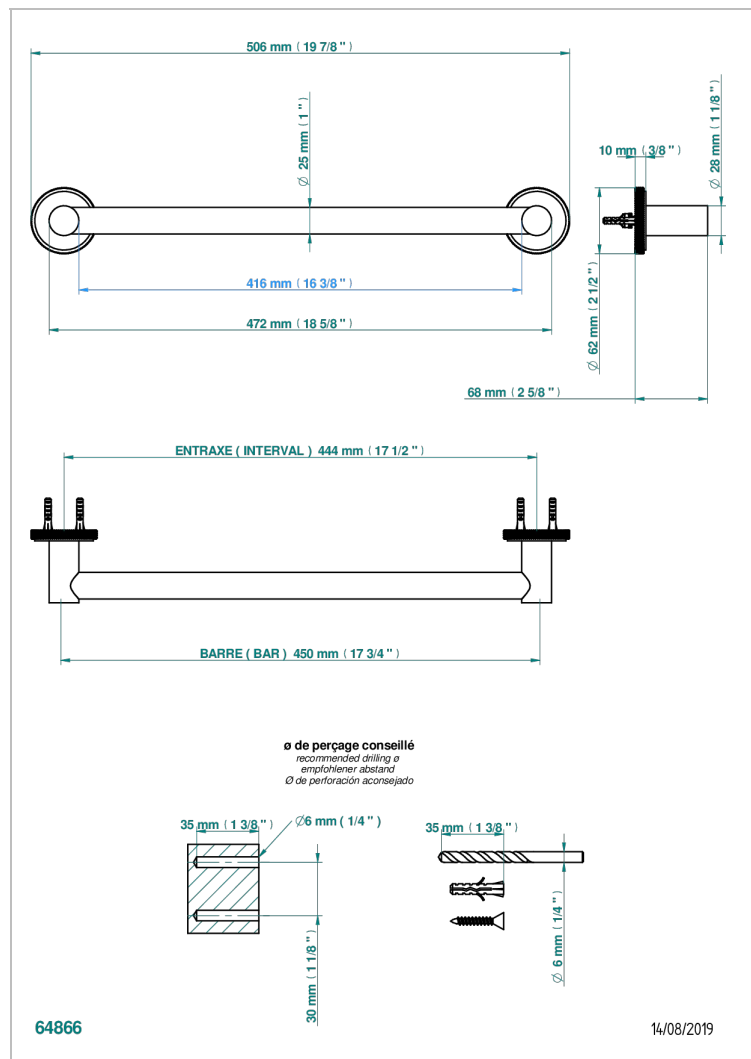

# SYSTEM METAL DIAMANT A MANETTES

G9D-526/45

Porte-drap de bain 1 barre fixe Ø25 mm long. 450 mm

## CARACTÉRISTIQUES

- System Métal Diamant à manettes
- Porte-drap de bain 1 barre fixe Ø25 mm long. 450 mm