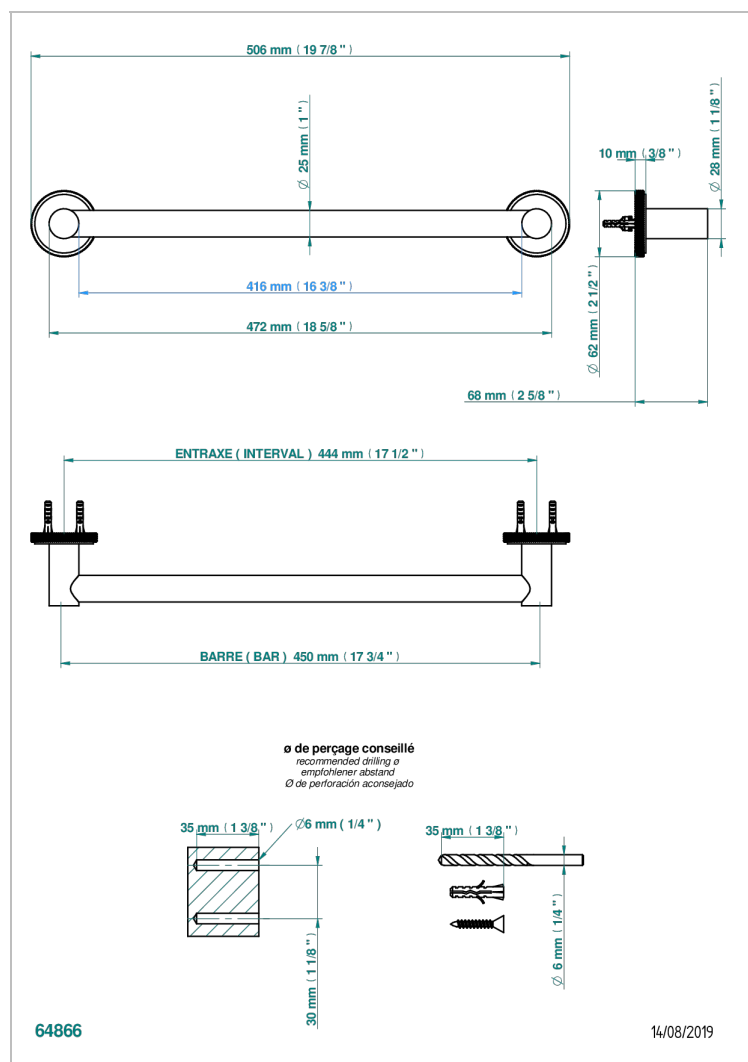

SYSTEM METAL DIAMANT A MANETTES

G9D-526/45

Porte-drap de bain 1 barre fixe Ø25 mm long. 450 mm

CARACTÉRISTIQUES

- System Métal Diamant à manettes
- Porte-drap de bain 1 barre fixe Ø25 mm long. 450 mm

FINITIONS DISPONIBLES