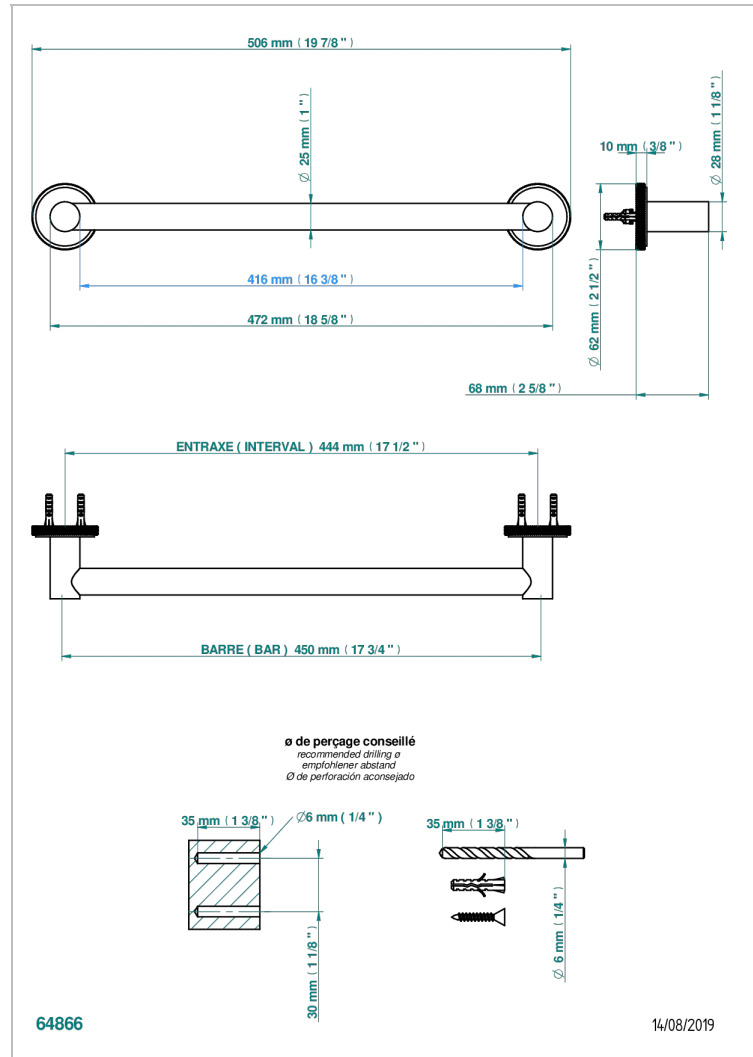

SYSTEM DIAMOND METAL WITH LEVER

G9D-526/45

Badetuchstange 450 mm, Ø 25 mm

THG[®]
PARIS

EIGENSCHAFTEN

- System Diamond Metal with lever
- Badetuchstange 450 mm, Ø 25 mm

VERFÜGBARE OBERFLÄCHEN

Altnickel - H28
Blassgold - F30
Blassgold matt unlackiert - F31
Bronze hell - D01
Chrom - A02
Chrom matt - C02