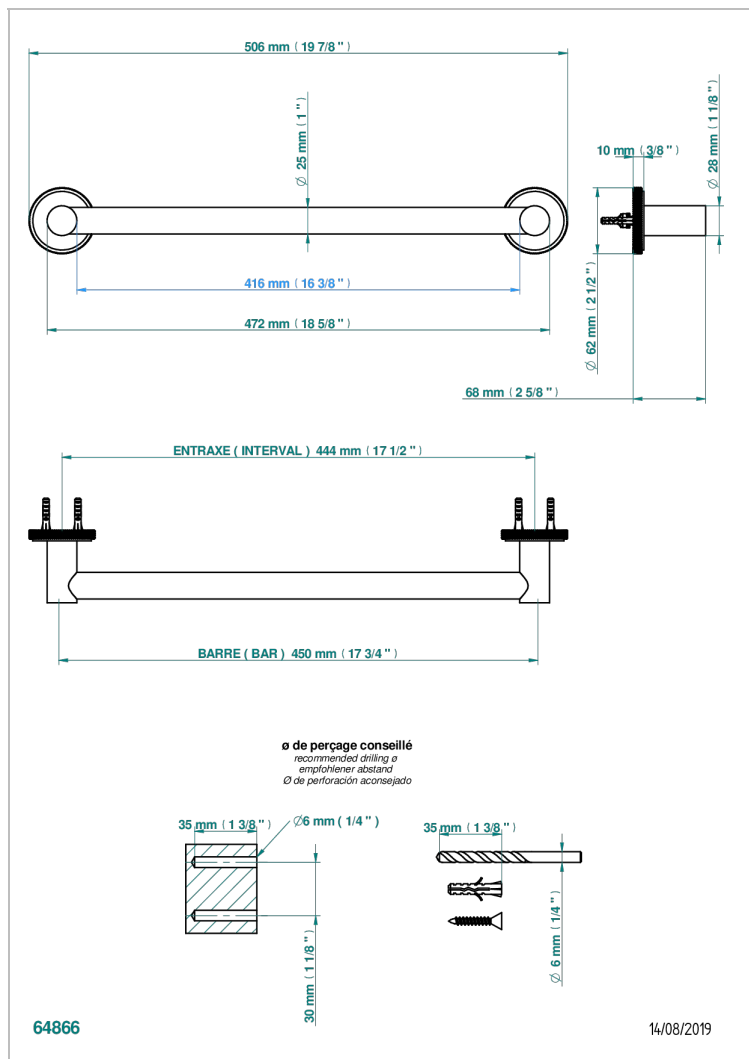

SYSTEM DIAMOND METAL WITH LEVER

G9D-526/45

单杆固定浴巾架 直径25毫米 长450毫米

特色

- System Diamond Metal with lever
- 单杆固定浴巾架 直径25毫米 长450毫米

可选饰面

Black ceram - D30
Blush PVD - H62
Graphite PVD - H64
Matt Umber PVD - H67
Matt blush PVD - H60
Matt graphite PVD - H65

抛光镍 - B01
浅金 - F30
漆面铜 - D01