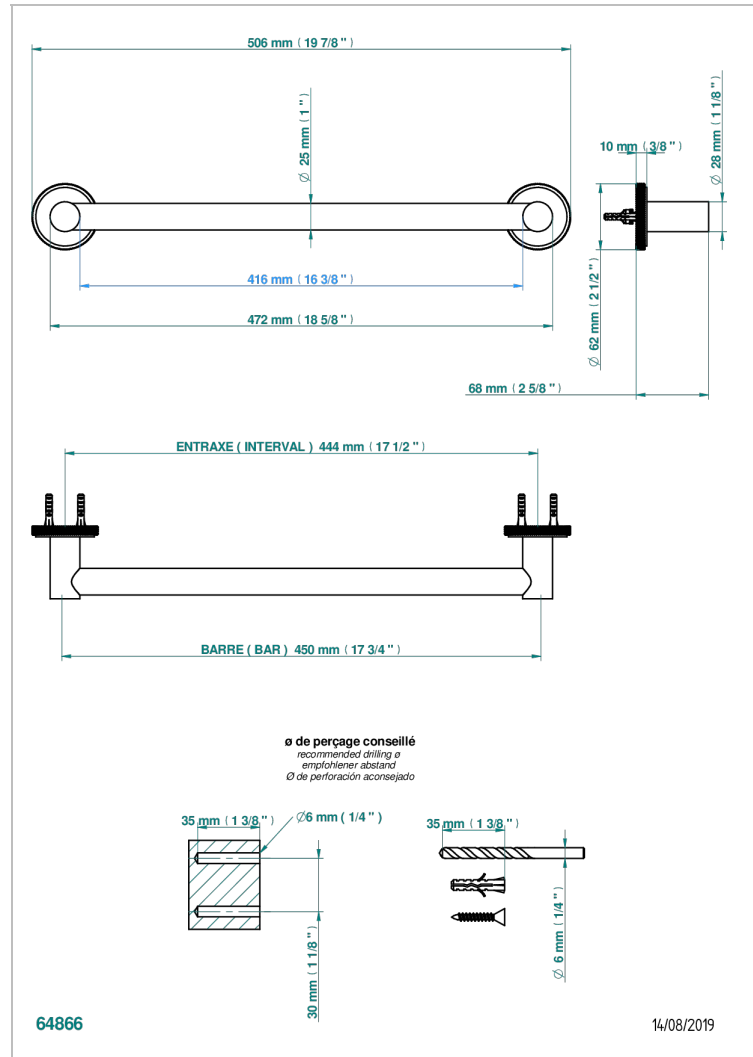

SYSTEM DIAMOND METAL

G9C-526/45

Bath towel holder, length: 450 mm

THG[®]
PARIS

CARACTERÍSTICAS

- System Diamond Metal
- Bath towel holder, length: 450 mm

ACABADOS DISPONIBLES

Bronce claro - D01
Cerámica negra mate - D30
Cobre viejo mate - H07
Cromo - A02
Cromo mate - C02
Dorado - F01