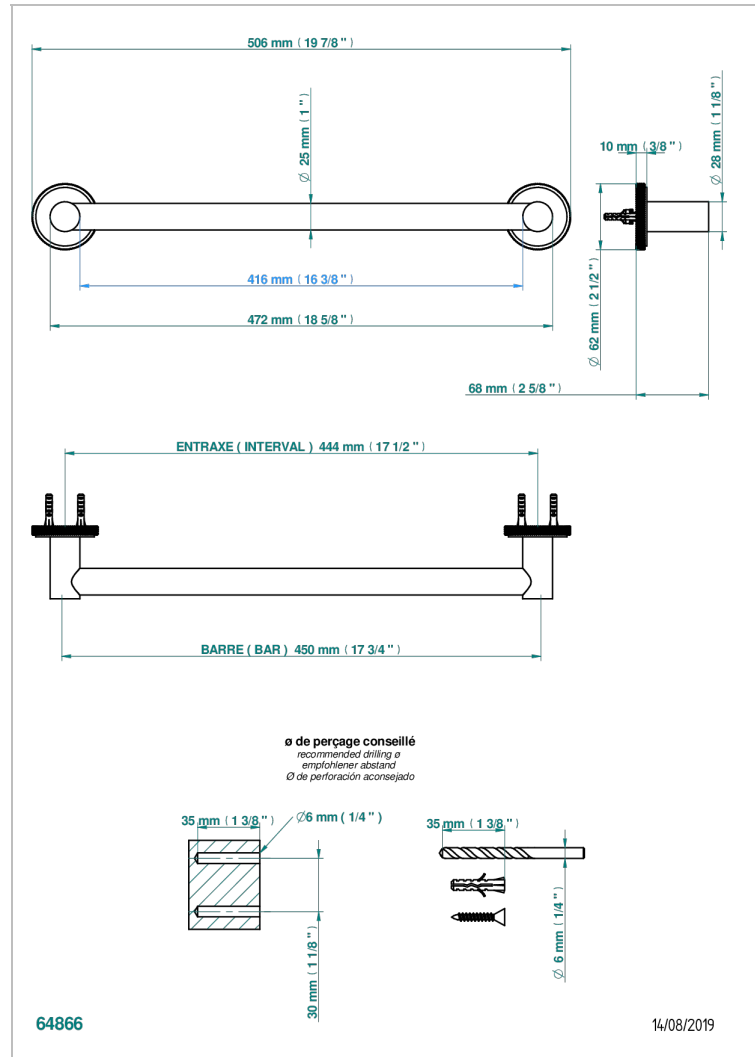

SYSTEM DIAMOND METAL

G9C-526/45

Bath towel holder, length: 450 mm

THG[®]
PARIS

CARACTERÍSTICAS

- System Diamond Metal
- Bath towel holder, length: 450 mm

ACABADOS DISPONIBLES

Bronce claro - D01
Cerámica negra mate - D30
Cobre viejo mate - H07
Cromo - A02
Cromo mate - C02
Dorado - F01