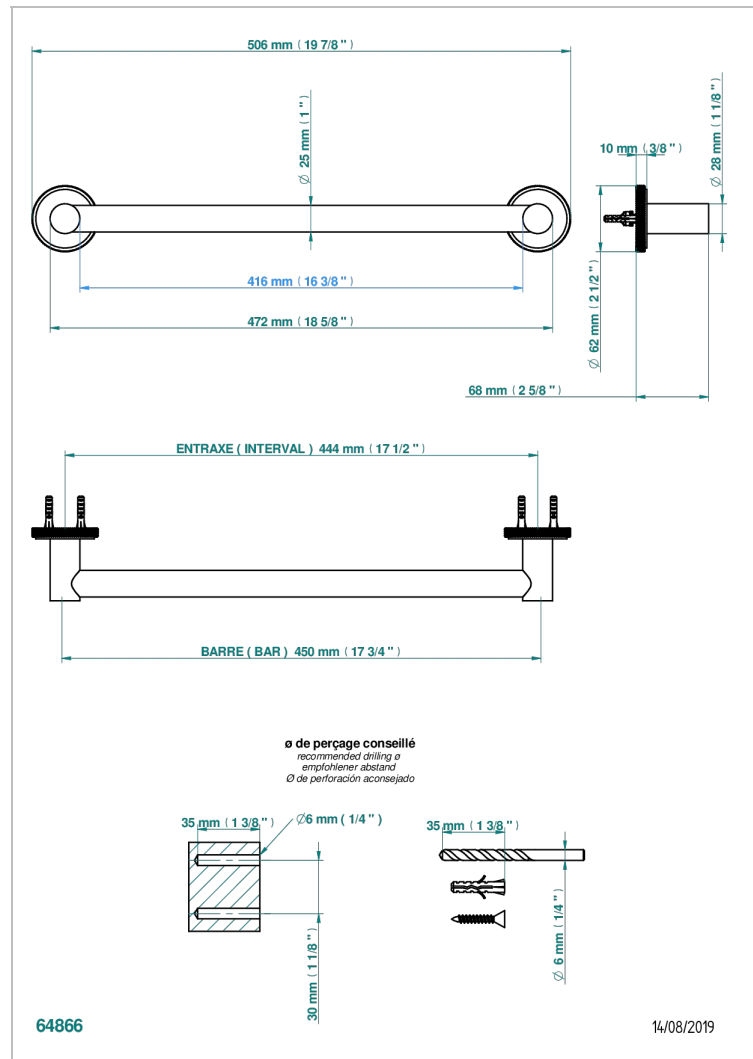

SYSTEM DIAMOND METAL

G9C-526/45

Bath towel holder, length: 450 mm

THG[®]
PARIS

CARACTERÍSTICAS

- System Diamond Metal
- Bath towel holder, length: 450 mm

ACABADOS DISPONIBLES

Bronce claro - D01
Cerámica negra mate - D30
Cobre viejo mate - H07
Cromo - A02
Cromo mate - C02
Dorado - F01