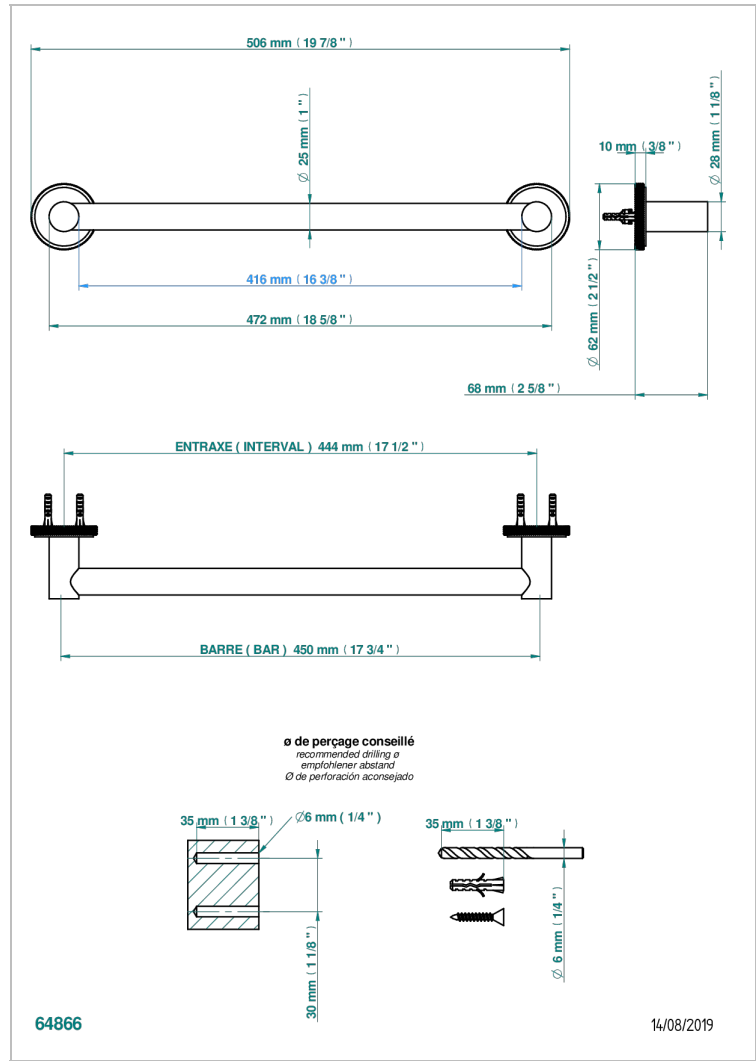

SYSTEM DIAMOND METAL

G9C-526/45

单杆固定浴巾架 直径25毫米 长450毫米

THG[®]
PARIS

特色

- System Diamond Metal
- 单杆固定浴巾架 直径25毫米 长450毫米

可选饰面

Black ceram - D30
Blush PVD - H62
Graphite PVD - H64
Matt Umber PVD - H67
Matt blush PVD - H60
Matt graphite PVD - H65

抛光镍 - B01
浅金 - F30
漆面铜 - D01